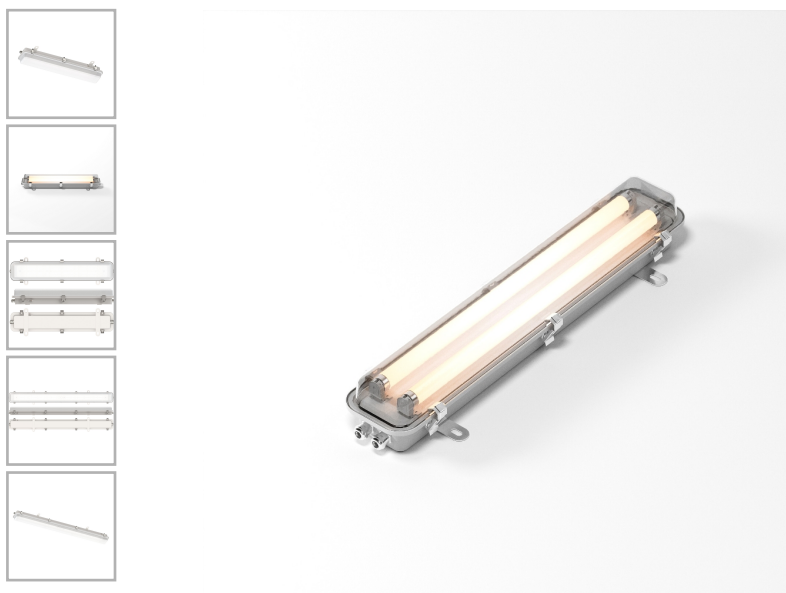

Светильник палубный СП МАРИНАЛЮКС LED-60-4000K-A24B-20M-1300

Код 25978

Особенности

- Светильники могут быть в двух исполнениях: со светодиодным модулем, либо под люминисцентные лампы
- Светильники выполнены из коррозионностойких материалов
- 100% ремонтпригодность
- Аварийный режим работы до 3 часов
- Аварийный источник света 5Вт 24В DC
- Изготовление корпуса из нержавеющей стали под заказ

Характеристики

Электрические			
Номинальная мощность	60 Вт	Напряжение сети	24 В
Светотехнические			
Световой поток	6600 лм	Световая отдача светильника	110 лм/Вт
Диапазон цветовой температуры	4000 К	Цветопередача	80
Тип КСС	косинусная		
Эксплуатационные			
Тип источника света	СД	Количество основных источников света	1
Способ установки светильника	Потолочный	Температура эксплуатации	от -25 °С до +45 °С
Степень защиты светильника	IP56	Степень защиты электрического отсека	IP56
Степень защиты оптического отсека	IP56	Тип рассеивателя	прозрачный
Масса	8,1 кг	Габариты ДхШхВ	1350x150x120 мм
Срок службы светильника	12 лет		