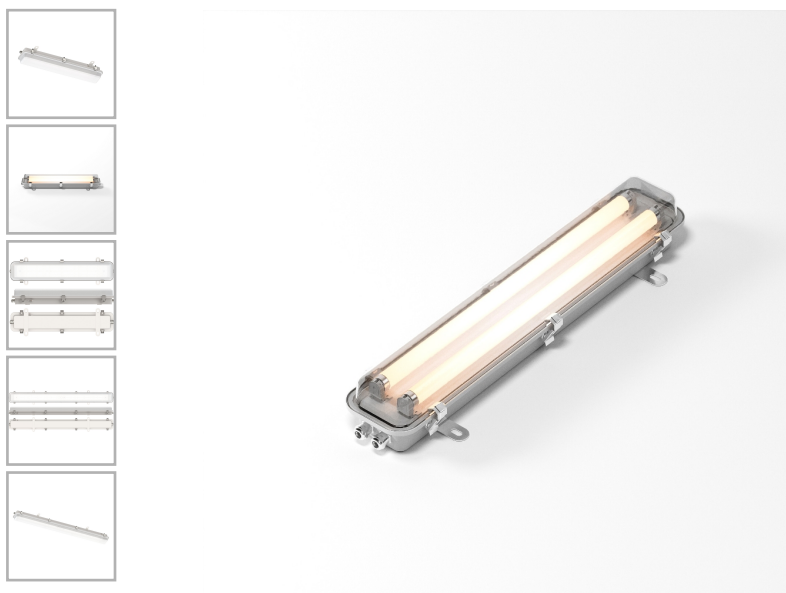

## Светильник палубный СП МАРИНАЛЮКС LED-60-4000K-A3-20M-1300

Код 25977

### Особенности

- Светильники могут быть в двух исполнениях: со светодиодным модулем, либо под люминисцентные лампы
- Светильники выполнены из коррозионностойких материалов
- 100% ремонтпригодность
- Аварийный режим работы до 3 часов
- Аварийный источник света 5Вт 24В DC
- Изготовление корпуса из нержавеющей стали под заказ