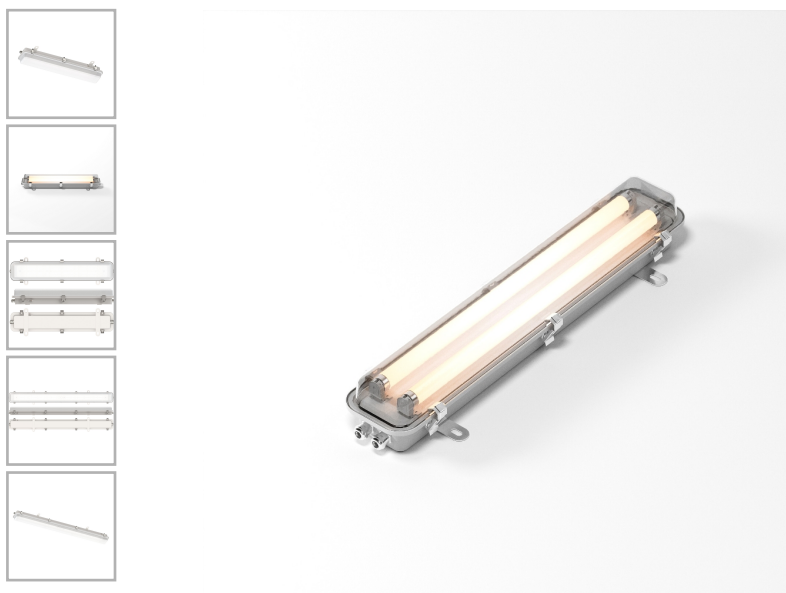

## Светильник палубный СП МАРИНАЛЮКС LED-60-4000K-20M-1300

Код 25976

### Особенности

- Светильники могут быть в двух исполнениях: со светодиодным модулем, либо под люминисцентные лампы
- Светильники выполнены из коррозионностойких материалов
- 100% ремонтпригодность
- Аварийный режим работы до 3 часов
- Аварийный источник света 5Вт 24В DC
- Изготовление корпуса из нержавеющей стали под заказ