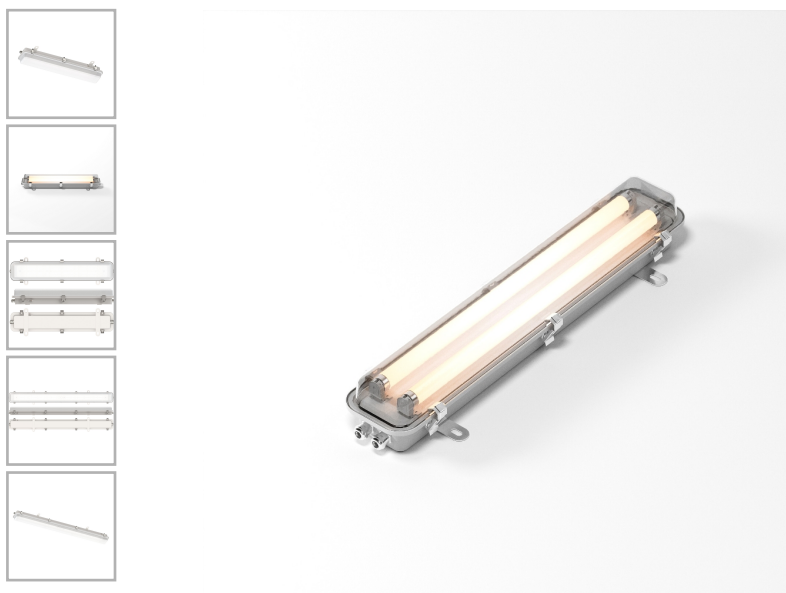

Светильник палубный СП МАРИНАЛЮКС LED-30-4000K-A24B-20M-700

Код 25975

Особенности

- Светильники могут быть в двух исполнениях: со светодиодным модулем, либо под люминисцентные лампы
- Светильники выполнены из коррозионностойких материалов
- 100% ремонтпригодность
- Аварийный режим работы до 3 часов
- Аварийный источник света 5Вт 24В DC
- Изготовление корпуса из нержавеющей стали под заказ

Характеристики

Электрические			
Номинальная мощность	30 Вт	Напряжение сети	24 В
Светотехнические			
Световой поток	3300 лм	Световая отдача светильника	110 лм/Вт
Диапазон цветовой температуры	4000 К	Цветопередача	80
Тип КСС	косинусная		
Эксплуатационные			
Тип источника света	СД	Количество основных источников света	1
Способ установки светильника	Потолочный	Температура эксплуатации	от -25 °С до +45 °С
Степень защиты светильника	IP56	Степень защиты электрического отсека	IP56
Степень защиты оптического отсека	IP56	Тип рассеивателя	прозрачный
Масса	4,1 кг	Габариты ДхШхВ	705x150x120 мм
Срок службы светильника	12 лет		