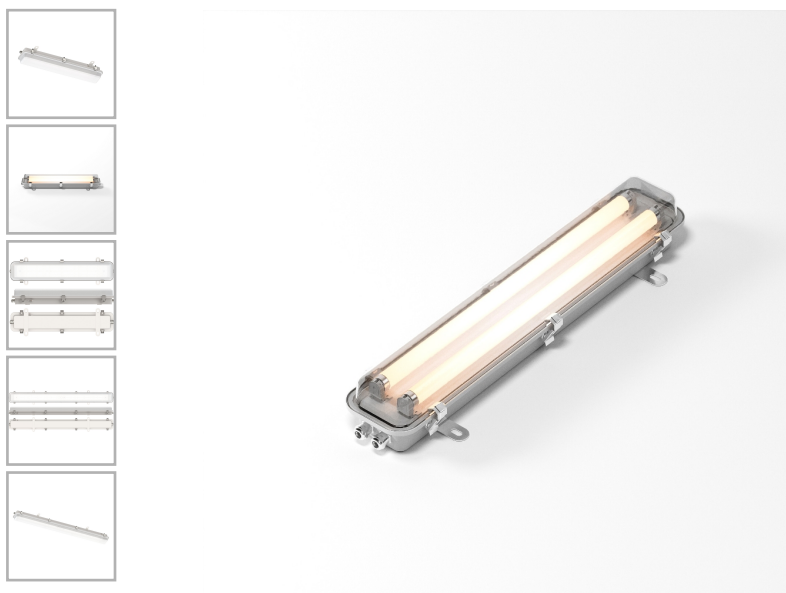

Светильник палубный СП МАРИНАЛЮКС LED-30-4000K-A3-20M-700

Код 25974

Особенности

- Светильники могут быть в двух исполнениях: со светодиодным модулем, либо под люминисцентные лампы
- Светильники выполнены из коррозионностойких материалов
- 100% ремонтпригодность
- Аварийный режим работы до 3 часов
- Аварийный источник света 5Вт 24В DC
- Изготовление корпуса из нержавеющей стали под заказ

Характеристики

Электрические			
Номинальная мощность	30 Вт	Напряжение сети	230 ± 10% В
Частота питания	50 Гц		
Светотехнические			
Световой поток	3300 лм	Световая отдача светильника	110 лм/Вт
Диапазон цветовой температуры	4000 К	Цветопередача	80
Тип КСС	косинусная		
Эксплуатационные			
Тип источника света	СД	Количество основных источников света	1
Способ установки светильника	Потолочный	Температура эксплуатации	от -25 °С до +45 °С
Степень защиты светильника	IP56	Степень защиты электрического отсека	IP56
Степень защиты оптического отсека	IP56	Тип рассеивателя	прозрачный
Масса	4,35 кг	Габариты ДхШхВ	705x150x120 мм
Срок службы светильника	12 лет	Время работы в аварийном режиме	1 ч
Наличие блока аварийного питания	Да		