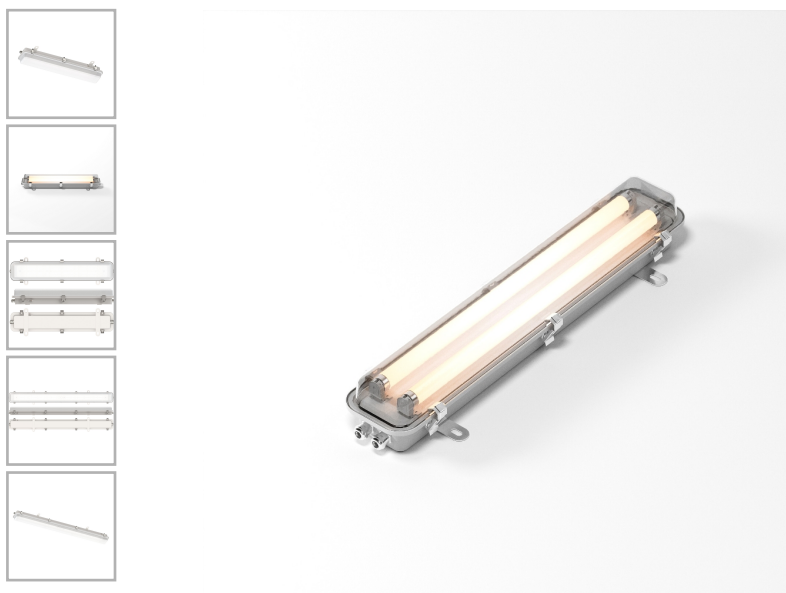

Светильник палубный СП МАРИНАЛЮКС LED-30-4000K-20M-700

Код 25973

Особенности

- Светильники могут быть в двух исполнениях: со светодиодным модулем, либо под люминисцентные лампы
- Светильники выполнены из коррозионностойких материалов
- 100% ремонтпригодность
- Аварийный режим работы до 3 часов
- Аварийный источник света 5Вт 24В DC
- Изготовление корпуса из нержавеющей стали под заказ

Характеристики

Электрические			
Номинальная мощность	30 Вт	Напряжение сети	230 ± 10% В
Частота питания	50 Гц		
Светотехнические			
Световой поток	3300 лм	Световая отдача светильника	110 лм/Вт
Диапазон цветовой температуры	4000 К	Цветопередача	80
Тип КСС	косинусная		
Эксплуатационные			
Тип источника света	СД	Количество основных источников света	1
Способ установки светильника	Потолочный	Температура эксплуатации	от -25 °С до +45 °С
Степень защиты светильника	IP56	Степень защиты электрического отсека	IP56
Степень защиты оптического отсека	IP56	Тип рассеивателя	прозрачный
Масса	4 кг	Габариты ДхШхВ	705x150x120 мм
Срок службы светильника	12 лет		