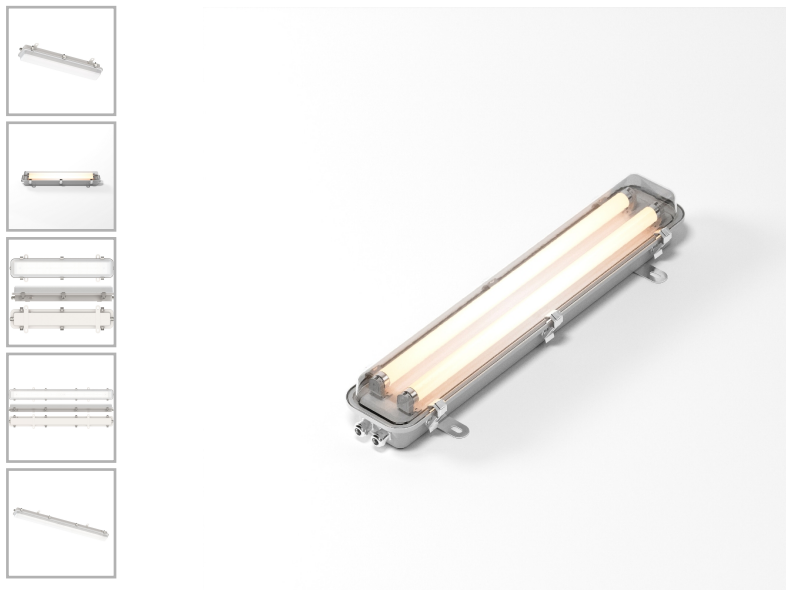

Светильник палубный СП МАРИНАЛЮКС LED-15-4000K-A24B-20M-700

Код 25972

Особенности

- Светильники могут быть в двух исполнениях: со светодиодным модулем, либо под люминисцентные лампы
- Светильники выполнены из коррозионностойких материалов
- 100% ремонтпригодность
- Аварийный режим работы до 3 часов
- Аварийный источник света 5Вт 24В DC
- Изготовление корпуса из нержавеющей стали под заказ

Характеристики

Электрические			
Номинальная мощность	15 Вт	Напряжение сети	24 В
Светотехнические			
Световой поток	1650 лм	Световая отдача светильника	110 лм/Вт
Диапазон цветовой температуры	4000 К	Цветопередача	80
Тип КСС	косинусная		
Эксплуатационные			
Тип источника света	СД	Количество основных источников света	1
Способ установки светильника	Потолочный	Температура эксплуатации	от -25 °С до +45 °С
Степень защиты светильника	IP56	Степень защиты электрического отсека	IP56
Степень защиты оптического отсека	IP56	Тип рассеивателя	прозрачный
Масса	4,1 кг	Габариты ДхШхВ	705x150x120 мм
Срок службы светильника	12 лет		