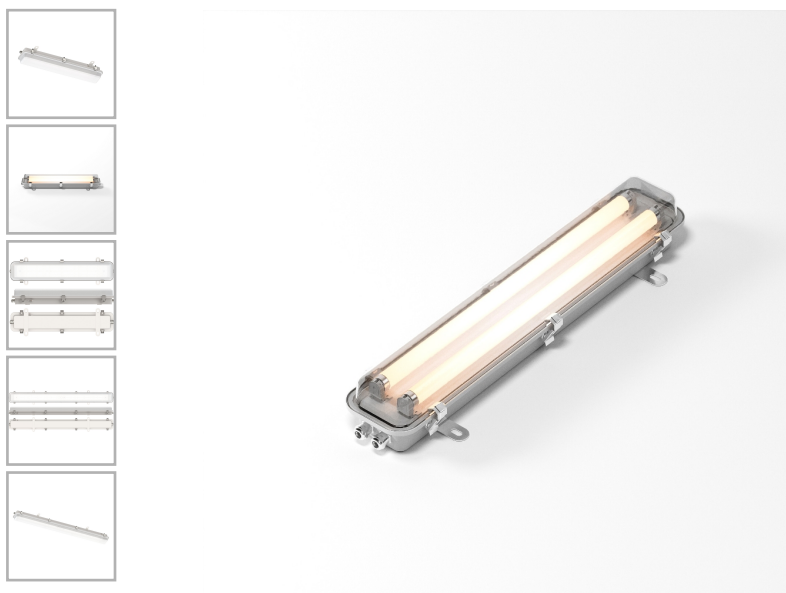

Светильник палубный СП МАРИНАЛЮКС LED-15-4000K-A3-20M-700

Код 25971

Особенности

- Светильники могут быть в двух исполнениях: со светодиодным модулем, либо под люминисцентные лампы
- Светильники выполнены из коррозионностойких материалов
- 100% ремонтпригодность
- Аварийный режим работы до 3 часов
- Аварийный источник света 5Вт 24В DC
- Изготовление корпуса из нержавеющей стали под заказ

Характеристики

Электрические			
Номинальная мощность	15 Вт	Напряжение сети	230 ± 10% В
Частота питания	50 Гц		
Светотехнические			
Световой поток	1650 лм	Световая отдача светильника	110 лм/Вт
Диапазон цветовой температуры	4000 К	Цветопередача	80
Тип КСС	косинусная		
Эксплуатационные			
Тип источника света	СД	Количество основных источников света	1
Способ установки светильника	Потолочный	Температура эксплуатации	от -25 °С до +45 °С
Степень защиты светильника	IP56	Степень защиты электрического отсека	IP56
Степень защиты оптического отсека	IP56	Тип рассеивателя	прозрачный
Масса	4,35 кг	Габариты ДхШхВ	705x150x120 мм
Срок службы светильника	12 лет	Время работы в аварийном режиме	1 ч
Наличие блока аварийного питания	Да		