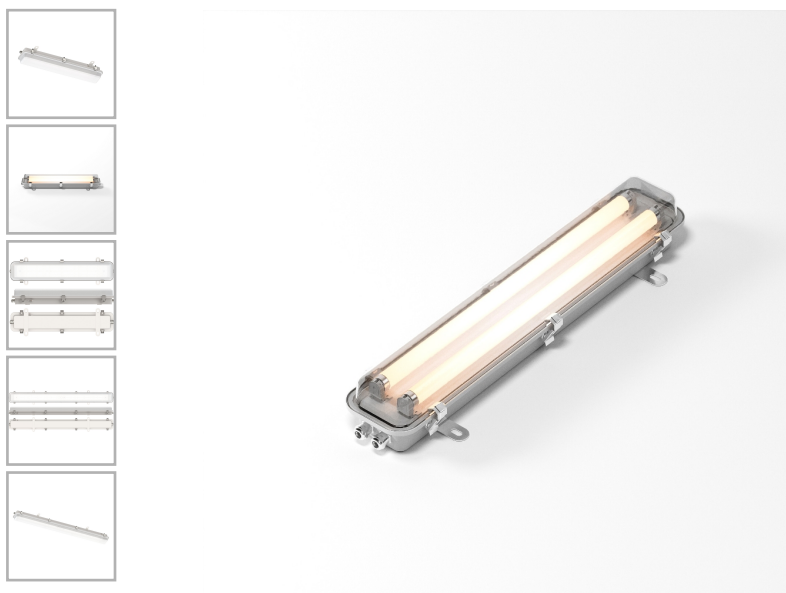

Светильник палубный СП МАРИНАЛЮКС LED-15-4000K-20M-700

Код 25970

Особенности

- Светильники могут быть в двух исполнениях: со светодиодным модулем, либо под люминисцентные лампы
- Светильники выполнены из коррозионностойких материалов
- 100% ремонтпригодность
- Аварийный режим работы до 3 часов
- Аварийный источник света 5Вт 24В DC
- Изготовление корпуса из нержавеющей стали под заказ

Характеристики

Электрические			
Номинальная мощность	15 Вт	Напряжение сети	230 ± 10% В
Частота питания	50 Гц		
Светотехнические			
Световой поток	1650 лм	Световая отдача светильника	110 лм/Вт
Диапазон цветовой температуры	4000 К	Цветопередача	80
Тип КСС	косинусная		
Эксплуатационные			
Тип источника света	СД	Количество основных источников света	1
Способ установки светильника	Потолочный	Температура эксплуатации	от -25 °С до +45 °С
Степень защиты светильника	IP56	Степень защиты электрического отсека	IP56
Степень защиты оптического отсека	IP56	Тип рассеивателя	прозрачный
Масса	4 кг	Габариты ДхШхВ	705x150x120 мм
Срок службы светильника	12 лет		