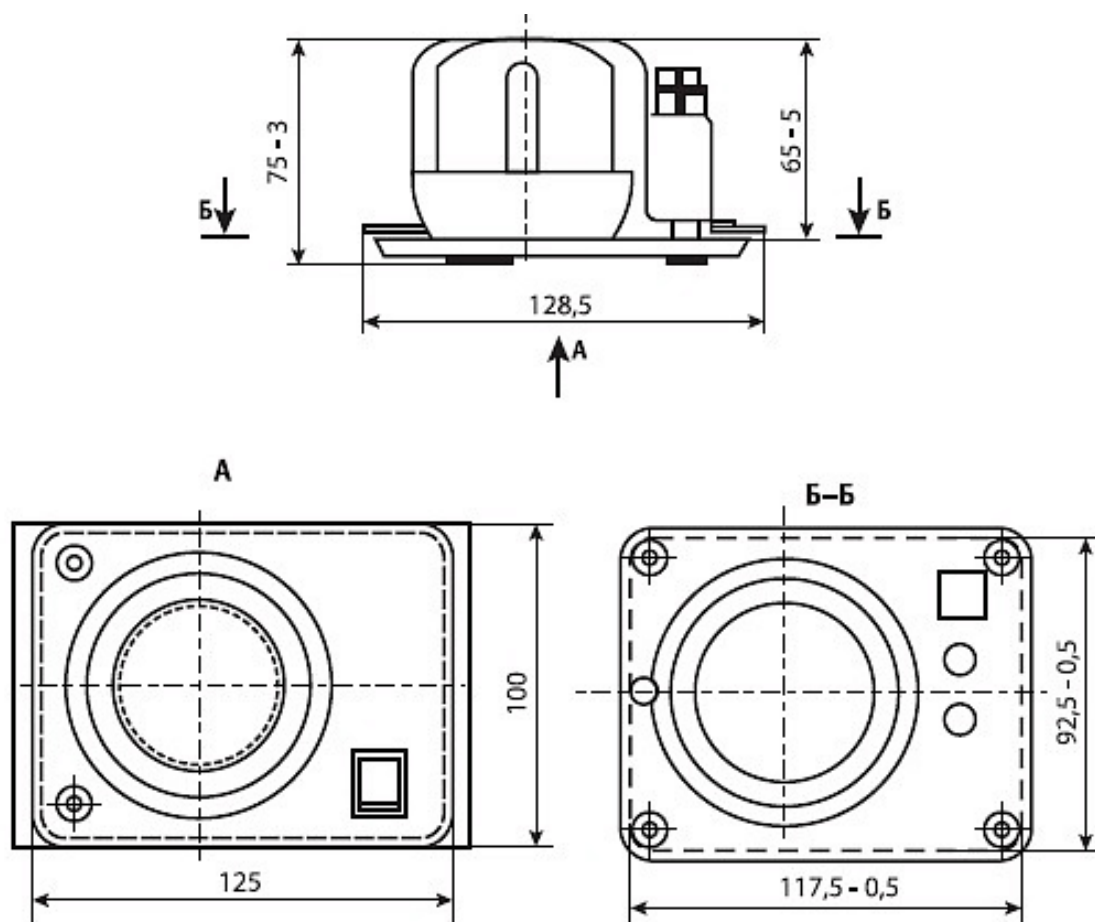

Чертеж

Примеры использования