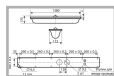

ЛПВ01-40-005

Код 01181

Особенности

- Для освещения вагонов электропоездов
- Энергоэффективность: ЭПРА снижает потери мощности
- Антивандальный
- Виброустойчивость
- Дизайн: функциональный классический

Характеристики

Электрические			
Номинальная мощность	40 Вт	Напряжение сети	230 В
Частота питания	50±10% Гц	Коэффициент мощности, не менее	0,98
Класс защиты от поражения электрическим током	1		
Светотехнические			
Коэффициент полезного действия	60 %	Диапазон цветовой температуры	2800-6500 К
Цветопередача	60-95	Тип КСС	косинусная
Эксплуатационные			
Тип источника света	ЛБ40ЖУ	Количество основных источников света	1
Патрон	G13	Способ установки светильника	Потолочный
Климатическое исполнение	УХЛ4,2	Степень защиты светильника	IP51
Степень защиты оптического отсека	IP51	Тип ПРА	ЭПРА
Масса	6,9 кг	Габариты ДхШхВ	1376x173x135 мм
Срок службы светильника	10 лет	Гарантийный срок	36 мес
Период разгорания до 100% светового потока	5 мин