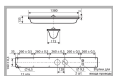

ЛПВ01-40-005

Код 01181

Особенности

- Для освещения вагонов электропоездов
- Энергоэффективность: ЭПРА снижает потери мощности
- Антивандальный
- Виброустойчивость
- Дизайн: функциональный классический

Характеристики

Электрические			
Номинальная мощность	40 Вт	Напряжение сети	230 В
Частота питания	50±10% Гц	Коэффициент мощности, не менее	0,98
Класс защиты от поражения электрическим током	1		
Светотехнические			
Коэффициент полезного действия	60 %	Диапазон цветовой температуры	2800-6500 К
Цветопередача	60-95	Тип КСС	косинусная
Эксплуатационные			
Тип источника света	ЛБ40ЖУ	Количество основных источников света	1
Патрон	G13	Способ установки светильника	Потолочный
Климатическое исполнение	УХЛ4,2	Степень защиты светильника	IP51
Степень защиты оптического отсека	IP51	Тип ПРА	D (электронный источник)
Масса	6,9 кг	Габариты ДхШхВ	1376x173x135 мм
Срок службы светильника	10 лет	Гарантийный срок	36 мес
Период разгорания до 100% светового потока	5 мин