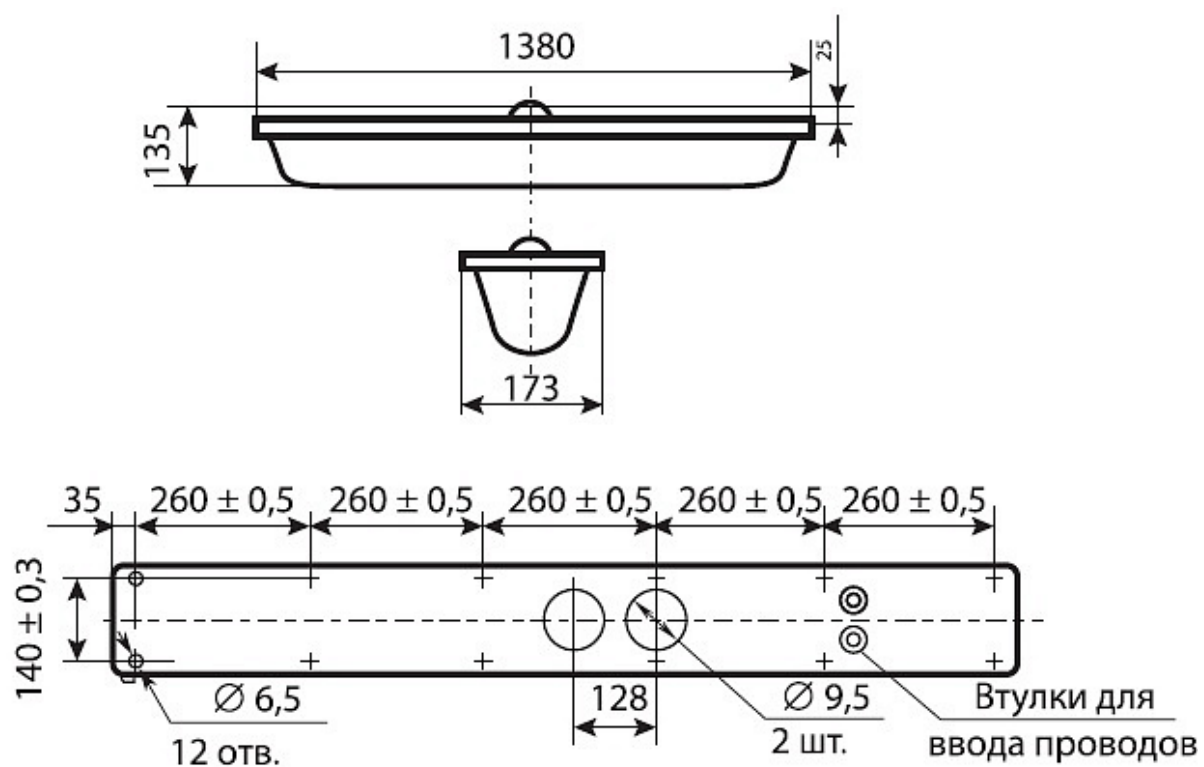

Чертеж

Примеры использования