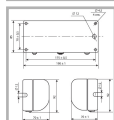

ЛБВ01-9-002 Софит (ввод слева)

Код 00012

Особенности

- Светильник для применения в купе
- Антивандальный
- Виброустойчивость
- Возможность регулирования светового потока
- Дизайн: функциональный оригинальный

Характеристики

Электрические			
Номинальная мощность	9 Вт	Напряжение сети	50 ± 3 В
Частота питания	не заполняется Гц	Коэффициент мощности, не менее	0,98
Светотехнические			
Диапазон цветовой температуры	2800-6500 К	Цветопередача	60-95
Эксплуатационные			
Тип источника света	КЛЛ	Количество основных источников света	1
Патрон	2G7	Способ установки светильника	Настенный
Климатическое исполнение	УХЛ4,2	Степень защиты светильника	IP20
Степень защиты оптического отсека	IP20	Тип ПРА	D (электронный источник)
Масса	0,7 кг	Габариты ДхШхВ	190x92x70 мм
Срок службы светильника	10 лет	Гарантийный срок	36 мес
Период разгорания до 100% светового потока	5 мин