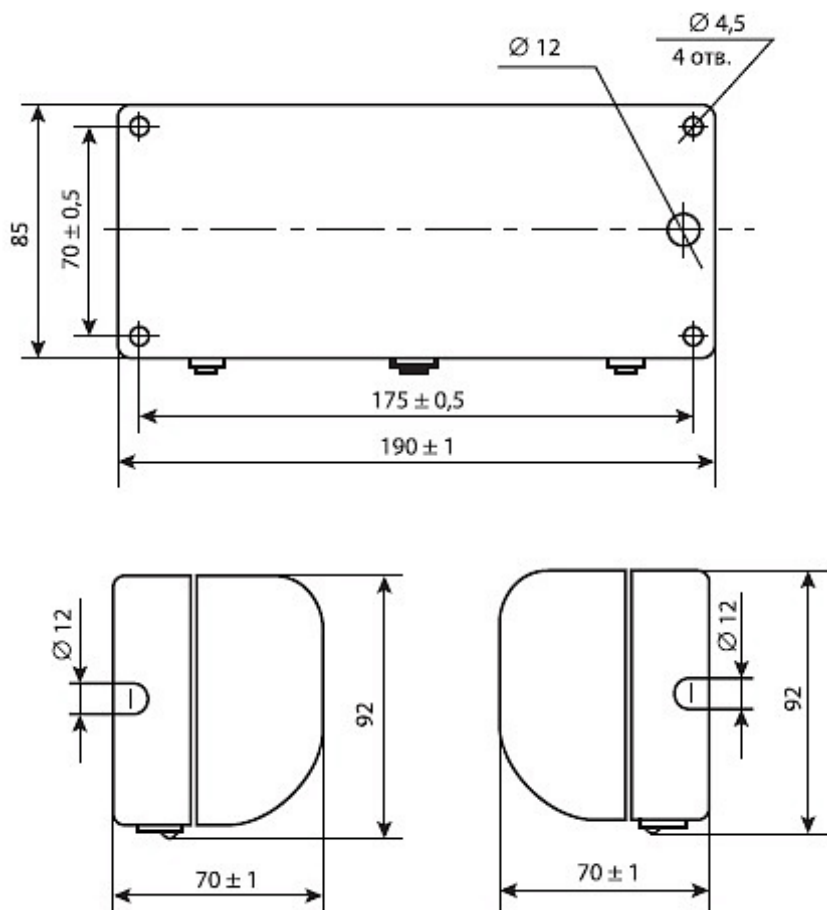

Чертеж

Примеры использования