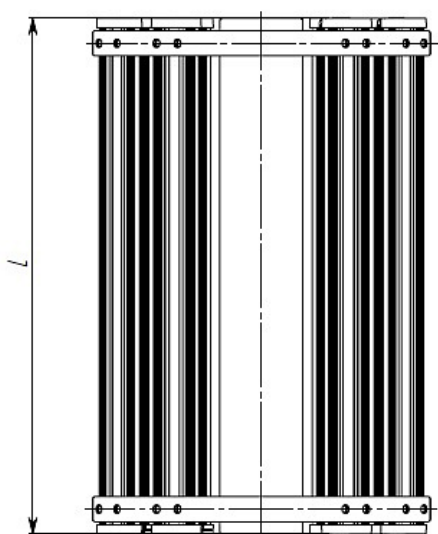

Цвет

По умолчанию:
Серый

Покраска
в любой цвет

Цена
68 118,00 руб. с НДС

Характеристики

Электрические			
Номинальная мощность	160 Вт	Напряжение сети	230 (90-305) В
Частота питания	50±10% Гц	Коэффициент мощности, не менее	0,98
Класс защиты от поражения электрическим током	1		
Светотехнические			
Световой поток	13760 лм	Световая отдача светильника	86 лм/Вт
Диапазон цветовой температуры	2700-6000 К	Цветопередача	80
Тип КСС	широкая осевая		
Параметры источника света			
Срок службы при температуре 25° С	50000 ч		
Эксплуатационные			
Тип источника света	СД	Количество основных источников света	1
Способ установки светильника	Консольный	Климатическое исполнение	У1
Степень защиты светильника	IP65	Степень защиты оптического отсека	IP65
Степень защиты отсека ПРА	IP54	Тип ПРА	Блок питания
Масса	18,1 кг	Габариты ДхШхВ	1210x468x188 мм
Срок службы светильника	10 лет	Гарантийный срок	18 мес
Период разгорания до 100% светового потока	5 мин		

Чертеж

	L, мм
1 линейка	325
2 линейки	620
3 линейки	915
4 линейки	1210