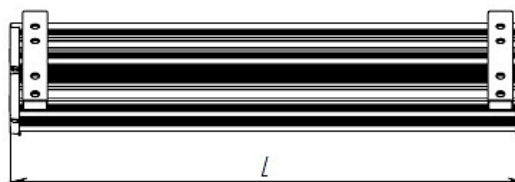

Цвет

По умолчанию:
Серый

Покраска
в любой цвет

Цена
68 118,00 руб. с НДС

Характеристики

Электрические			
Номинальная мощность	160 Вт	Напряжение сети	230 (90-305) В
Частота питания	50±10% Гц	Коэффициент мощности, не менее	0,98
Класс защиты от поражения электрическим током	1		
Светотехнические			
Световой поток	13760 лм	Световая отдача светильника	86 лм/Вт
Диапазон цветовой температуры	2700-6000 К	Цветопередача	80
Тип КСС	широкая осевая		
Параметры источника света			
Срок службы при температуре 25° С	50000 ч		
Эксплуатационные			
Тип источника света	СД	Количество основных источников света	1
Способ установки светильника	Консольный	Климатическое исполнение	У1
Степень защиты светильника	IP65	Степень защиты оптического отсека	IP65
Степень защиты отсека ПРА	IP54	Тип ПРА	Блок питания
Масса	18,1 кг	Габариты ДхШхВ	1210x468x188 мм
Срок службы светильника	10 лет	Гарантийный срок	18 мес
Период разгорания до 100% светового потока	5 мин		

Чертеж

	L, мм
1 линейка	325
2 линейки	620
3 линейки	915
4 линейки	1210