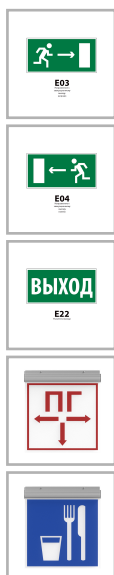

ДБУ69-10-001 У1 (Знак эвакуационный/300x150/Зелёный фон)

Код 26130

Особенности

- Более 100 знаков специального назначения!
- Полный список пиктограмм можно найти во вкладке 'Скачать'
- Равномерно светящаяся поверхность
- Возможность изготовления по эскизу заказчика
- Светодиодная линейка расположена в торце рассеивателя
- Выносной блок питания в комплекте со светильником