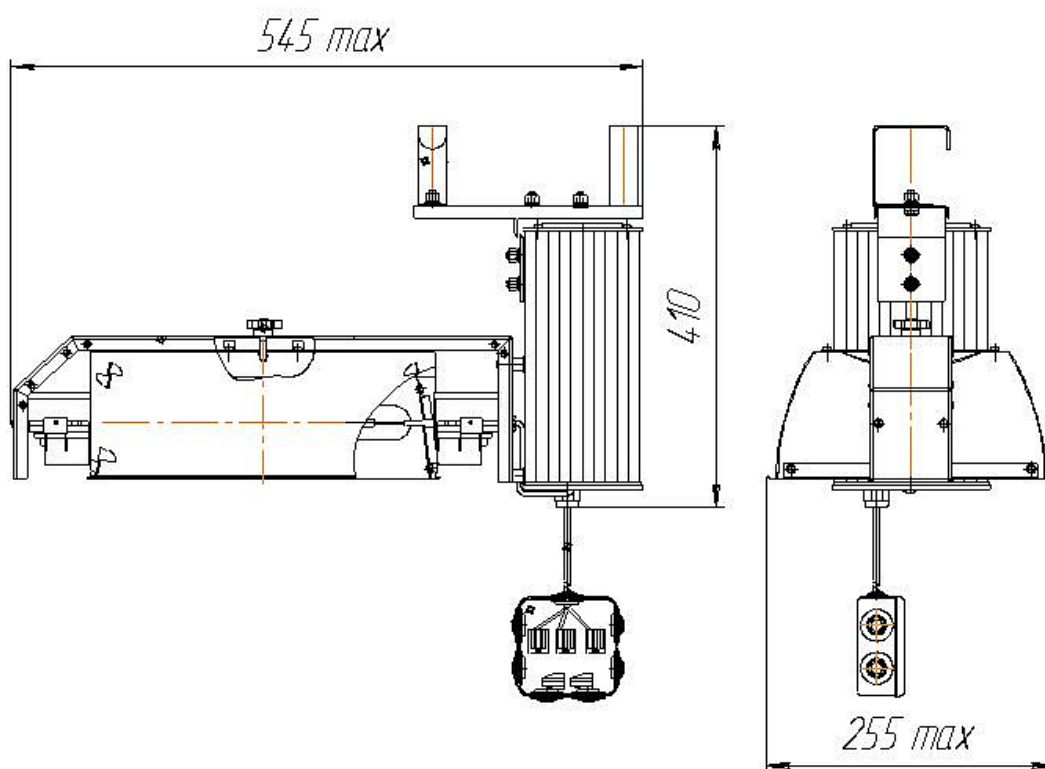

Чертеж

Примеры использования