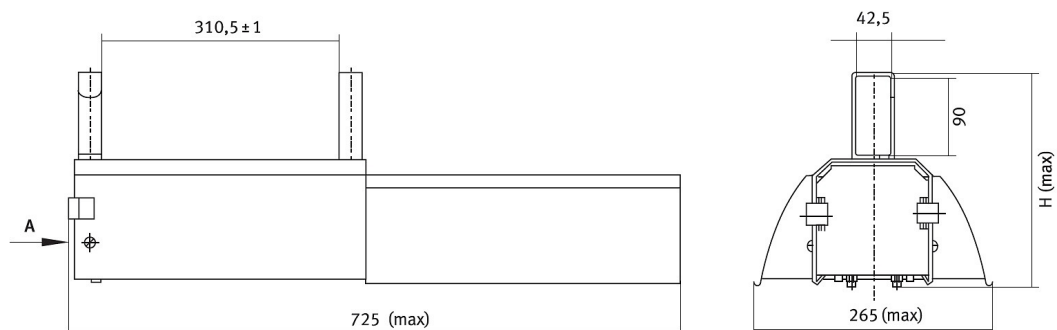

Чертеж

Примеры использования