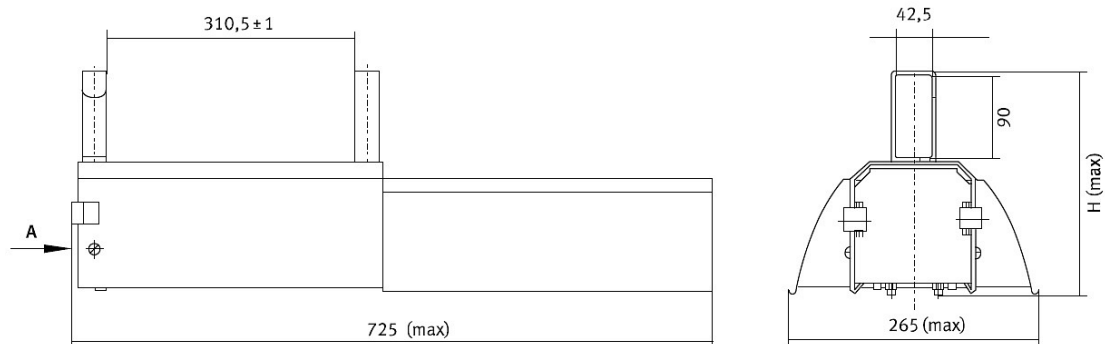

Чертеж

Примеры использования