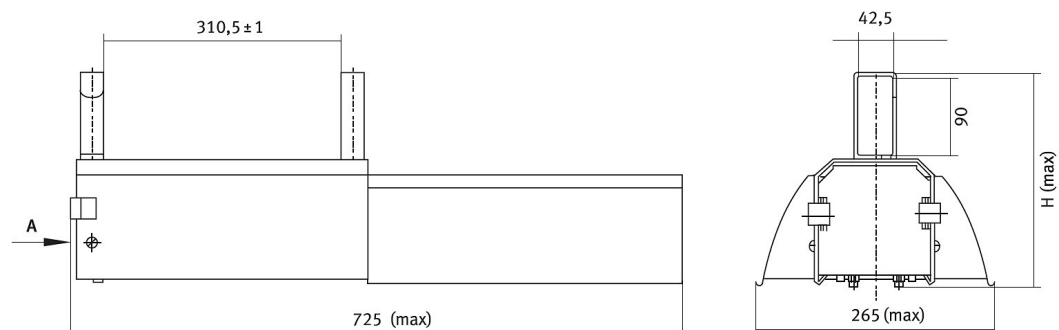

Чертеж

Примеры использования