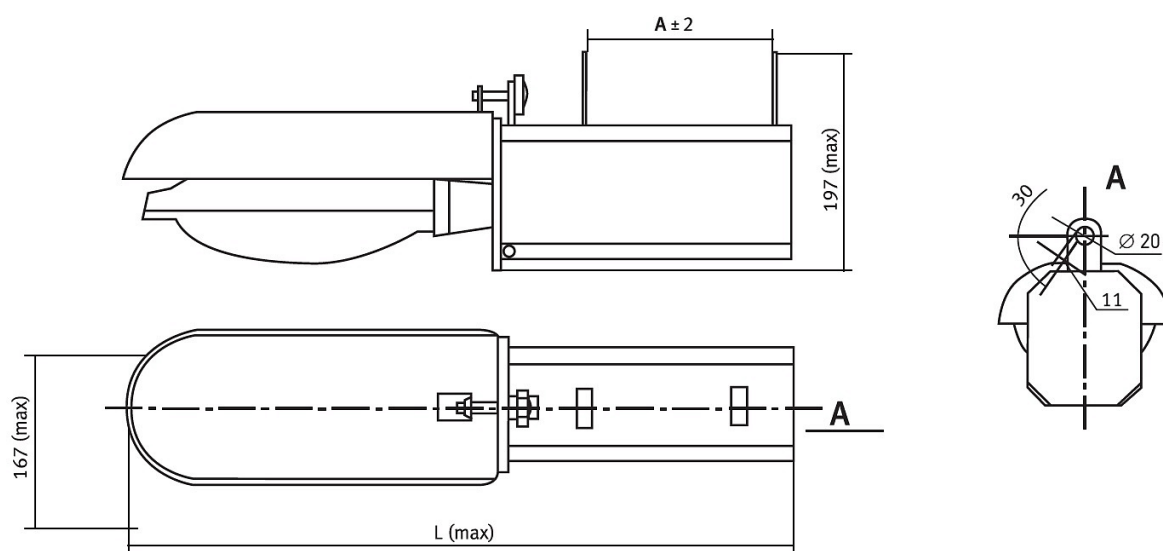

Чертеж

Примеры использования