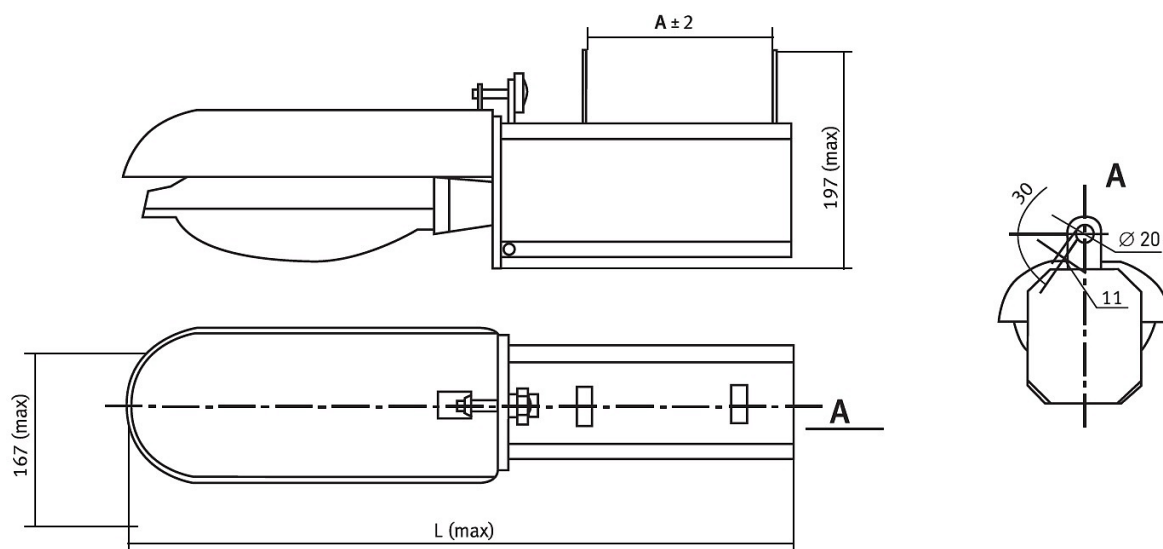

Чертеж

Примеры использования