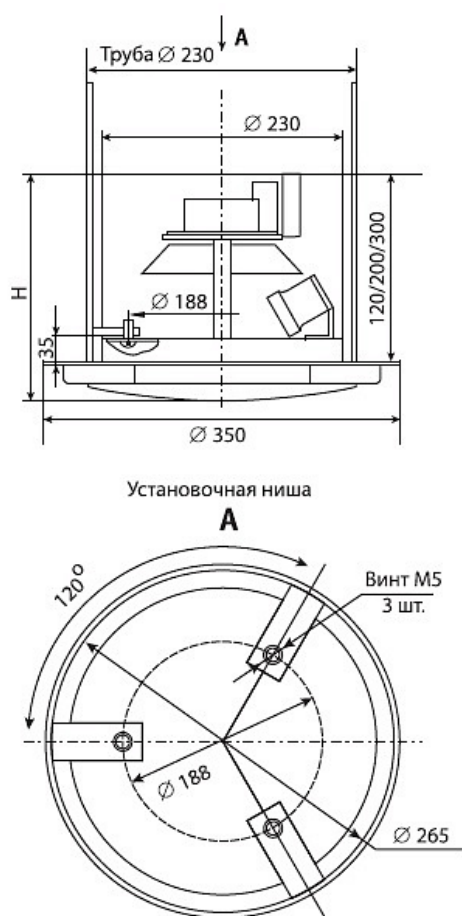

Чертеж

Примеры использования