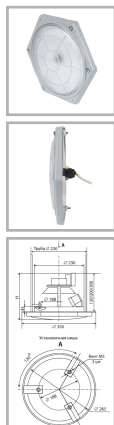

РВУ25-80-001 (прозрачный)

Код 01220

Особенности

- Потолочный светильник для подземных (и не только) пешеходных переходов
- Ударопрочное защитное стекло: светостабилизированный поликарбонат с ребрами жесткости, сохраняет коэффициент пропускания с течением времени
- Корпус: стальной, устойчивый к агрессивной среде
- Отражатель: алюминиевый анодированный, с высоким коэффициентом отражения
- Цветовая температура, цветопередача и световой поток определяются лампой. Лампа в комплект поставки не входит.

Цвет

По умолчанию:
Серый

Характеристики

Электрические			
Номинальная мощность	80 Вт	Напряжение сети	230 ± 10% В
Частота питания	50 ± 10% Гц	Коэффициент мощности, не менее	0,85
Класс защиты от поражения электрическим током	1		
Светотехнические			
Световой поток	3800 лм	Коэффициент полезного действия	29 %
Тип КСС	косинусная		
Эксплуатационные			
Тип источника света	ДРЛ	Количество основных источников света	1
Патрон	E27	Способ установки светильника	Встраиваемый
Климатическое исполнение	У1	Степень защиты светильника	IP20
Степень защиты оптического отсека	IP20	Тип ПРА	Е (электромагнитный источник)
Тип рассеивателя	призматический	Масса	3 кг
Габариты ДхВ	350x300 мм	Срок службы светильника	10 лет
Гарантийный срок	24 мес		

Чертеж

Примеры использования