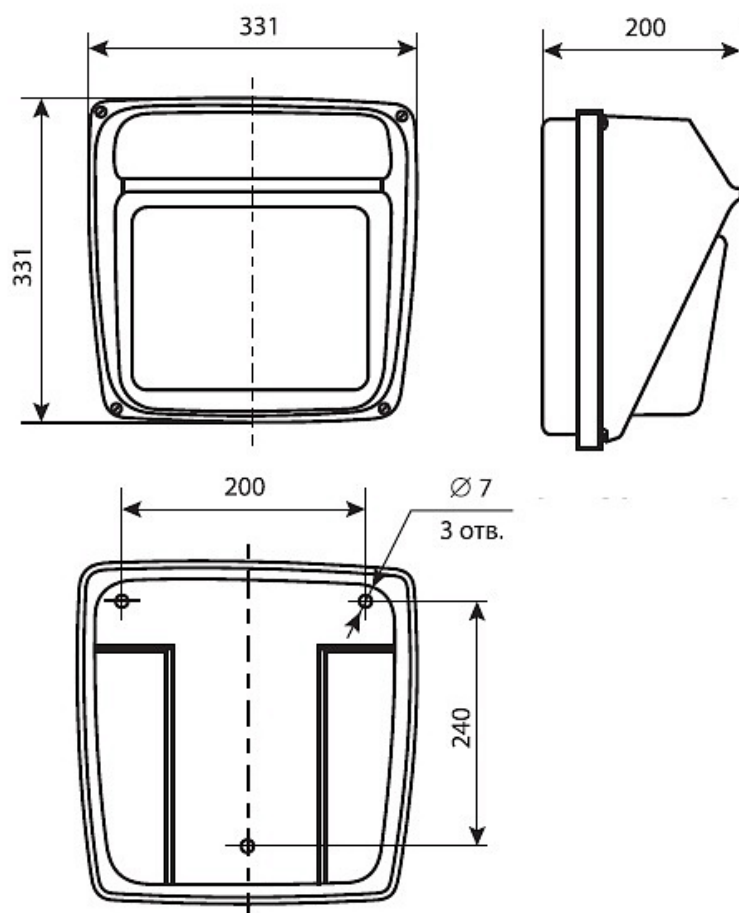

Чертеж

Примеры использования