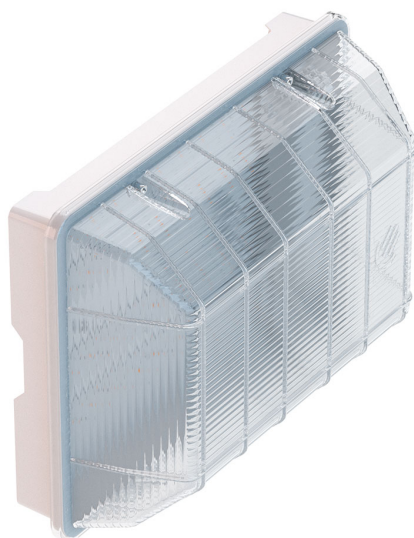

ЖБУ02-70-002

Код 00248

Особенности

- Антивандальный светильник для пешеходных переходов.
- Ударопрочное защитное стекло: светостабилизированный поликарбонат с ребрами жесткости, сохраняет коэффициент пропускания с течением времени
- Корпус: алюминиевый, устойчивый к агрессивной среде
- Отражатель: алюминиевый анодированный, с высоким коэффициентом отражения
- Цветовая температура, цветопередача и световой поток определяются лампой. Лампа в комплект поставки не входит.

Цвет

По умолчанию:
Серый

Характеристики

Электрические			
Номинальная мощность	70 Вт	Напряжение сети	230 ± 10% В
Частота питания	50±10% Гц	Коэффициент мощности, не менее	0,85
Класс защиты от поражения электрическим током	1		
Светотехнические			
Световой поток	6000 лм	Коэффициент полезного действия	77 %
Тип КСС	косинусная		
Эксплуатационные			
Тип источника света	ДНаТ	Количество основных источников света	1
Патрон	E27	Способ установки светильника	Настенный
Климатическое исполнение	УХЛ1	Степень защиты светильника	IP54
Степень защиты оптического отсека	IP54	Тип ПРА	ЭМПРА
Масса	5,3 кг	Габариты ДхШхВ	410х330х180 мм
Срок службы светильника	10 лет	Гарантийный срок	18 мес