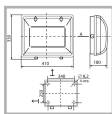

ЖБУ02-70-002

Код 00248

Особенности

- Антивандальный светильник для пешеходных переходов.
- Ударопрочное защитное стекло: светостабилизированный поликарбонат с ребрами жесткости, сохраняет коэффициент пропускания с течением времени
- Корпус: алюминиевый, устойчивый к агрессивной среде
- Отражатель: алюминиевый анодированный, с высоким коэффициентом отражения
- Цветовая температура, цветопередача и световой поток определяются лампой. Лампа в комплект поставки не входит.

Цвет

По умолчанию:
Серый

Характеристики

Электрические			
Номинальная мощность	70 Вт	Напряжение сети	230 ± 10% В
Частота питания	50±10% Гц	Коэффициент мощности, не менее	0,85
Класс защиты от поражения электрическим током	1		
Светотехнические			
Световой поток	6000 лм	Коэффициент полезного действия	77 %
Тип КСС	косинусная		
Эксплуатационные			
Тип источника света	ДНаТ	Количество основных источников света	1
Патрон	E27	Способ установки светильника	Настенный
Климатическое исполнение	УХЛ1	Степень защиты светильника	IP54
Степень защиты оптического отсека	IP54	Тип ПРА	ЭМПРА
Масса	5,3 кг	Габариты ДхШхВ	410х330х180 мм
Срок службы светильника	10 лет	Гарантийный срок	18 мес