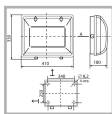

РБУ02-125-002 (прозрачный)

Код 00264

Особенности

- Антивандальный светильник для пешеходных переходов.
- Ударопрочное защитное стекло: светостабилизированный поликарбонат с ребрами жесткости, сохраняет коэффициент пропускания с течением времени
- Корпус: алюминиевый, устойчивый к агрессивной среде
- Отражатель: алюминиевый анодированный, с высоким коэффициентом отражения
- Цветовая температура, цветопередача и световой поток определяются лампой. Лампа в комплект поставки не входит.

Цвет

По умолчанию:
Серый

Характеристики

Электрические			
Номинальная мощность	125 Вт	Напряжение сети	230 ± 10% В
Частота питания	50±10% Гц	Коэффициент мощности, не менее	0,85
Класс защиты от поражения электрическим током	1		
Светотехнические			
Световой поток	6300 лм	Коэффициент полезного действия	68 %
Тип КСС	косинусная		
Эксплуатационные			
Тип источника света	ДРЛ	Количество основных источников света	1
Патрон	E27	Способ установки светильника	Настенный
Климатическое исполнение	У1	Степень защиты светильника	IP54
Степень защиты оптического отсека	IP54	Тип ПРА	Е (электромагнитный источник)
Тип рассеивателя	призматический	Масса	5,1 кг
Габариты ДхШхВ	410x330x180 мм	Срок службы светильника	10 лет
Гарантийный срок	18 мес