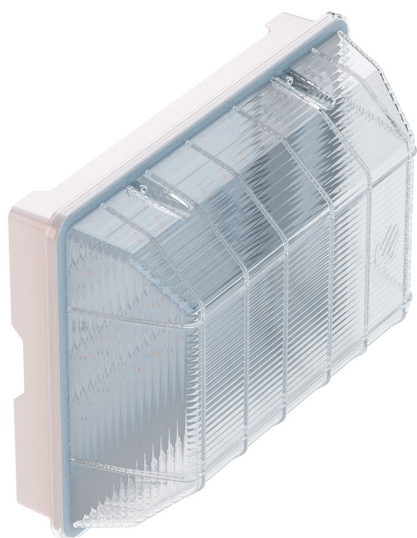

РБУ02-125-002 (прозрачный)

Код 00264

Особенности

- Антивандальный светильник для пешеходных переходов.
- Ударопрочное защитное стекло: светостабилизированный поликарбонат с ребрами жесткости, сохраняет коэффициент пропускания с течением времени
- Корпус: алюминиевый, устойчивый к агрессивной среде
- Отражатель: алюминиевый анодированный, с высоким коэффициентом отражения
- Цветовая температура, цветопередача и световой поток определяются лампой. Лампа в комплект поставки не входит.

Цвет

По умолчанию:
Серый

Характеристики

Электрические			
Номинальная мощность	125 Вт	Напряжение сети	230 ± 10% В
Частота питания	50±10% Гц	Коэффициент мощности, не менее	0,85
Класс защиты от поражения электрическим током	1		
Светотехнические			
Световой поток	6300 лм	Коэффициент полезного действия	68 %
Тип КСС	косинусная		
Эксплуатационные			
Тип источника света	ДРЛ	Количество основных источников света	1
Патрон	E27	Способ установки светильника	Настенный
Климатическое исполнение	У1	Степень защиты светильника	IP54
Степень защиты оптического отсека	IP54	Тип ПРА	Е (электромагнитный источник)
Тип рассеивателя	призматический	Масса	5,1 кг
Габариты ДхШхВ	410x330x180 мм	Срок службы светильника	10 лет
Гарантийный срок	18 мес		