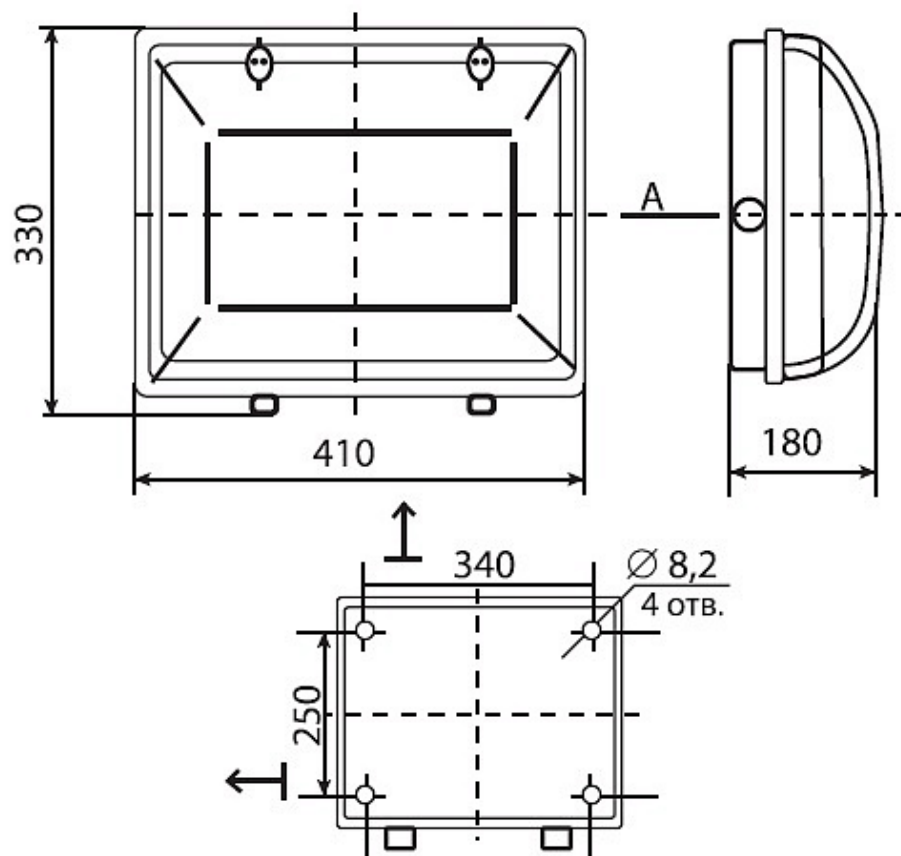

Чертеж

Примеры использования