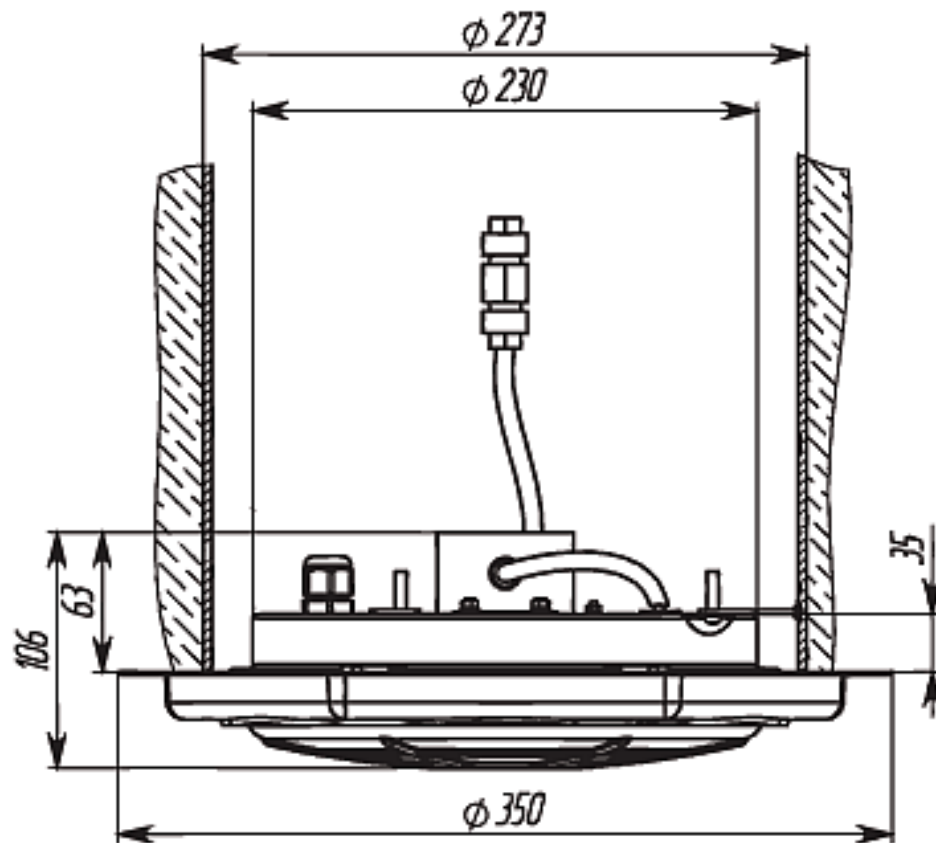

Чертеж

Примеры использования