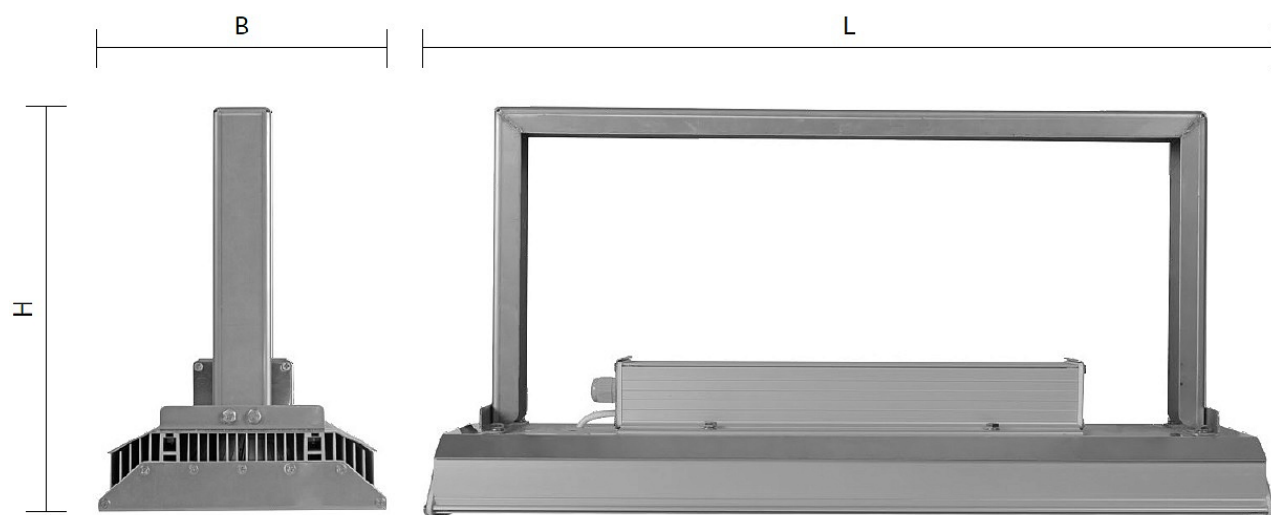

Чертеж

Примеры использования