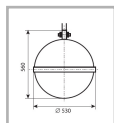

ЖСУ24-70-001 : ШО (с/стеклом)

Код 00338

Особенности

- Премиальный сегмент. Отлично подходит для высоких опор. Преображает улицы
- Ударопрочное защитное стекло: светостабилизированный полиметилметакрилат, сохраняет коэффициент пропускания с течением времени
- Корпус: термостойкая ударопрочная пластмасса
- Отражатель: алюминиевый анодированный, с высоким коэффициентом отражения
- Цветовая температура, цветопередача и световой поток определяются лампой. Лампа в комплект поставки не входит.

Цвет

По умолчанию:
Серый муар

Характеристики

Электрические			
Номинальная мощность	70 Вт	Напряжение сети	230 ± 10% В
Частота питания	50±10% Гц	Коэффициент мощности, не менее	0,85
Класс защиты от поражения электрическим током	1		
Светотехнические			
Световой поток	6000 лм	Коэффициент полезного действия	86 %
Тип КСС	широкая осевая		
Параметры источника света			
Срок службы при температуре 25° С	12000 ч		
Эксплуатационные			
Тип источника света	ДНаТ	Количество основных источников света	1
Патрон	E27	Способ установки светильника	Подвесной
Климатическое исполнение	УХЛ1	Степень защиты светильника	IP54
Степень защиты оптического отсека	IP54	Тип ПРА	E (электромагнитный источник)
Тип рассеивателя	прозрачный	Масса	13 кг
Габариты ДхВ	530х560 мм	Срок службы светильника	10 лет
Гарантийный срок	18 мес