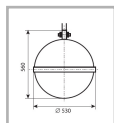

PCY24-80-001 : ШО (с/стеклом)

Код 01022

Особенности

- Премиальный сегмент. Отлично подходит для высоких опор. Преображает улицы
- Ударопрочное защитное стекло: светостабилизированный полиметилметакрилат, сохраняет коэффициент пропускания с течением времени
- Корпус: термостойкая ударопрочная пластмасса
- Отражатель: алюминиевый анодированный, с высоким коэффициентом отражения
- Цветовая температура, цветопередача и световой поток определяются лампой. Лампа в комплект поставки не входит.

Цвет

По умолчанию:
Серый муар

Характеристики

Электрические			
Номинальная мощность	80 Вт	Напряжение сети	230 ± 10% В
Частота питания	50±10% Гц	Коэффициент мощности, не менее	0,85
Класс защиты от поражения электрическим током	1		
Светотехнические			
Световой поток	3800 лм	Коэффициент полезного действия	70 %
Тип КСС	широкая осевая		
Параметры источника света			
Срок службы при температуре 25° С	7000 ч		
Эксплуатационные			
Тип источника света	ДРЛ	Количество основных источников света	1
Патрон	E27	Способ установки светильника	Подвесной
Климатическое исполнение	У1	Степень защиты светильника	IP54
Степень защиты оптического отсека	IP54	Тип ПРА	Е (электромагнитный источник)
Тип рассеивателя	прозрачный	Масса	12,8 кг
Габариты ДхВ	530x560 мм	Срок службы светильника	10 лет
Гарантийный срок	18 мес