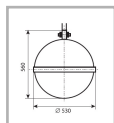

PCY24-125-001 : ШО (с/стеклом)

Код 00364

Особенности

- Премиальный сегмент. Отлично подходит для высоких опор. Преображает улицы
- Ударопрочное защитное стекло: светостабилизированный полиметилметакрилат, сохраняет коэффициент пропускания с течением времени
- Корпус: термостойкая ударопрочная пластмасса
- Отражатель: алюминиевый анодированный, с высоким коэффициентом отражения
- Цветовая температура, цветопередача и световой поток определяются лампой. Лампа в комплект поставки не входит.

Цвет

По умолчанию:
Серый муар

Характеристики

Электрические			
Номинальная мощность	125 Вт	Напряжение сети	230 ± 10% В
Частота питания	50±10% Гц	Коэффициент мощности, не менее	0,85
Класс защиты от поражения электрическим током	1		
Светотехнические			
Световой поток	6300 лм	Коэффициент полезного действия	66 %
Тип КСС	широкая осевая		
Параметры источника света			
Срок службы при температуре 25° С	7000 ч		
Эксплуатационные			
Тип источника света	ДРЛ	Количество основных источников света	1
Патрон	E27	Способ установки светильника	Подвесной
Климатическое исполнение	У1	Степень защиты светильника	IP54
Степень защиты оптического отсека	IP54	Тип ПРА	Е (электромагнитный источник)
Тип рассеивателя	прозрачный	Масса	13 кг
Габариты ДхВ	530x560 мм	Срок службы светильника	10 лет
Гарантийный срок	18 мес