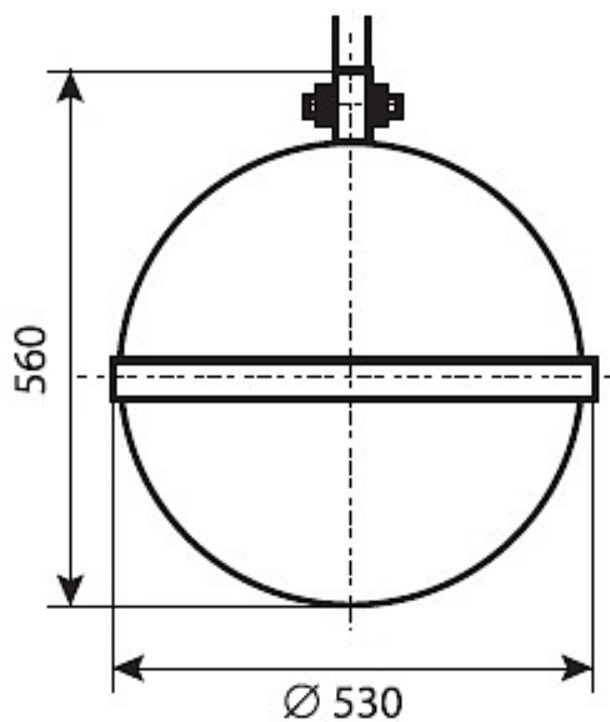

Чертеж

Примеры использования