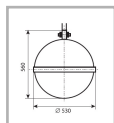

ГСУ24-100-001 : ШО (с/стеклом)

Код 00995

Особенности

- Премиальный сегмент. Отлично подходит для высоких опор. Преображает улицы
- Ударопрочное защитное стекло: светостабилизированный полиметилметакрилат, сохраняет коэффициент пропускания с течением времени
- Корпус: термостойкая ударопрочная пластмасса
- Отражатель: алюминиевый анодированный, с высоким коэффициентом отражения
- Цветовая температура, цветопередача и световой поток определяются лампой. Лампа в комплект поставки не входит.

Цвет

По умолчанию:
Серый муар

Характеристики

Электрические			
Номинальная мощность	100 Вт	Напряжение сети	230 ± 10% В
Частота питания	50±10% Гц	Коэффициент мощности, не менее	0,85
Класс защиты от поражения электрическим током	1		
Светотехнические			
Световой поток	8500 лм	Коэффициент полезного действия	80 %
Тип КСС	широкая осевая		
Параметры источника света			
Срок службы при температуре 25° С	15000 ч		
Эксплуатационные			
Тип источника света	ДРИ	Количество основных источников света	1
Патрон	E27	Способ установки светильника	Подвесной
Климатическое исполнение	УХЛ1	Степень защиты светильника	IP54
Степень защиты оптического отсека	IP54	Тип ПРА	E (электромагнитный источник)
Тип рассеивателя	прозрачный	Масса	13,2 кг
Габариты ДхВ	530х560 мм	Срок службы светильника	10 лет
Гарантийный срок	18 мес