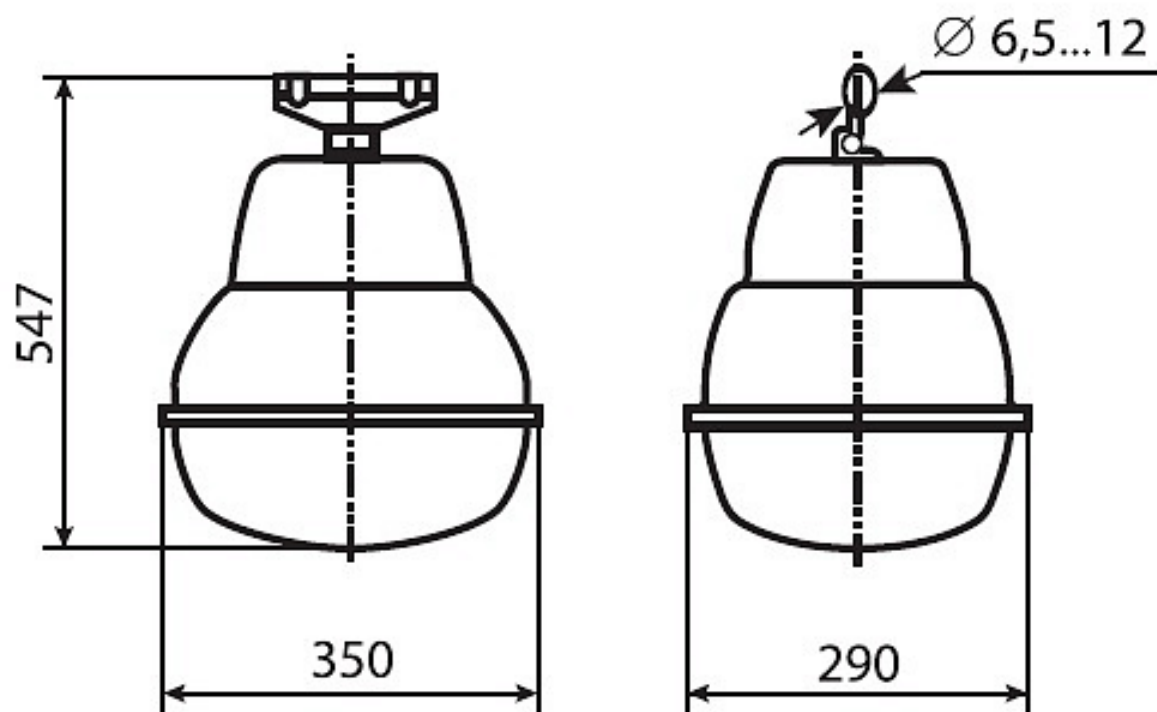

Чертеж

Примеры использования