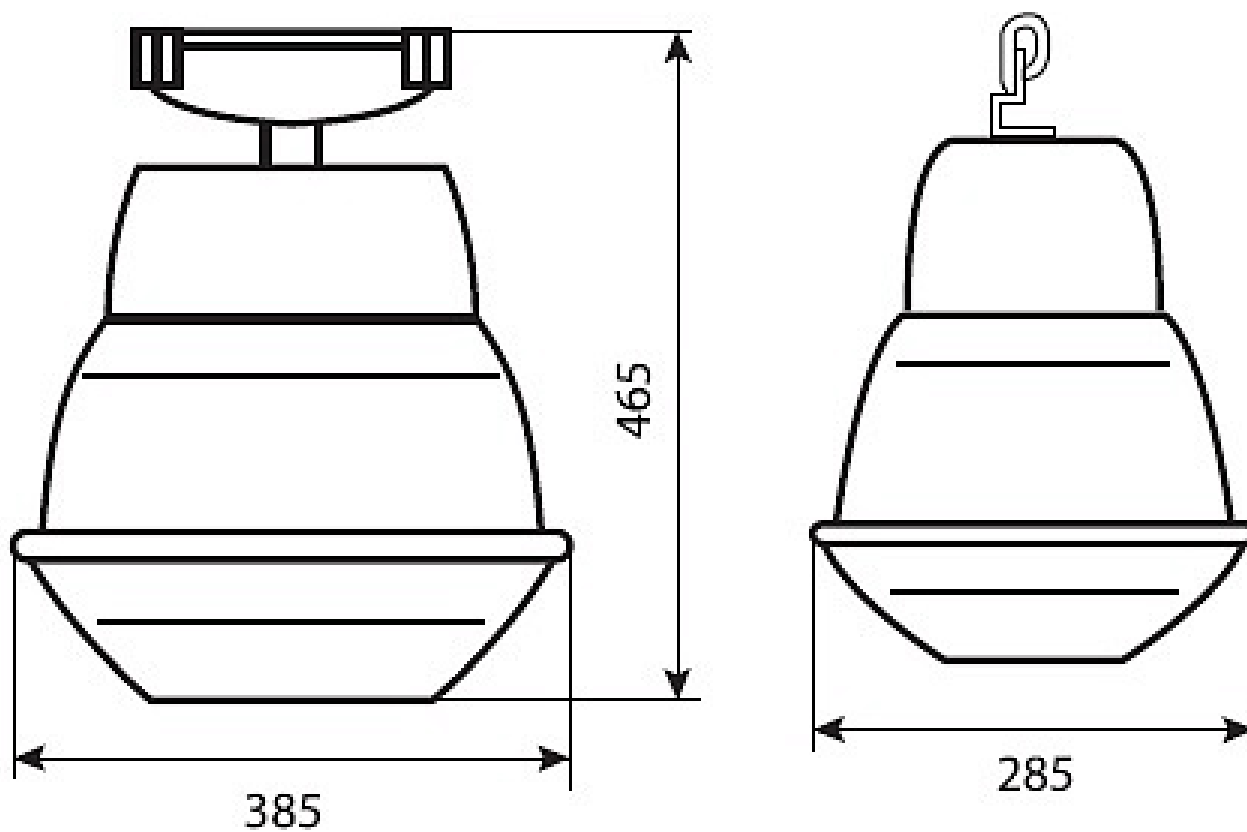

Чертеж

Примеры использования