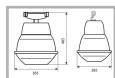

ЖСУ17-70-001 : ШО (с/стеклом)

Код 00312

Особенности

- Эконом сегмент. Подвесной светильник для разных задач
- Ударопрочное защитное стекло: светостабилизированный поликарбонат, сохраняет коэффициент пропускания с течением времени
- Корпус: стальной с порошковым покрытием, устойчивый к агрессивной среде
- Отражатель: алюминиевый анодированный, с высоким коэффициентом отражения
- Цветовая температура, цветопередача и световой поток определяются лампой. Лампа в комплект поставки не входит.

Цвет

По умолчанию:
Серый

Характеристики

Электрические			
Номинальная мощность	70 Вт	Напряжение сети	230 ± 10% В
Частота питания	50±10% Гц	Коэффициент мощности, не менее	0,85
Класс защиты от поражения электрическим током	1		
Светотехнические			
Световой поток	6000 лм	Коэффициент полезного действия	70 %
Тип КСС	широкая осевая		
Параметры источника света			
Срок службы при температуре 25° С	12000 ч		
Эксплуатационные			
Тип источника света	ДНаТ	Количество основных источников света	1
Патрон	E27	Способ установки светильника	Подвесной
Климатическое исполнение	УХЛ1	Степень защиты светильника	IP53
Степень защиты оптического отсека	IP53	Степень защиты отсека ПРА	IP23
Тип ПРА	ЭМПРА	Тип рассеивателя	прозрачный
Масса	6,4 кг	Габариты ДхШхВ	385x285x465 мм
Срок службы светильника	10 лет	Гарантийный срок	18 мес