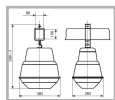

PCY17-125-003 : ШБ (с/стеклом брус)

Код 01013

Особенности

- Эконом сегмент. Подвесной светильник для разных задач
- Ударопрочное защитное стекло: светостабилизированный поликарбонат, сохраняет коэффициент пропускания с течением времени
- Корпус: стальной с порошковым покрытием, устойчивый к агрессивной среде
- Отражатель: алюминиевый анодированный, с высоким коэффициентом отражения
- Цветовая температура, цветопередача и световой поток определяются лампой. Лампа в комплект поставки не входит.

Цвет

По умолчанию:
Серый

Характеристики

Электрические			
Номинальная мощность	125 Вт	Напряжение сети	230 ± 10% В
Частота питания	50±10% Гц	Коэффициент мощности, не менее	0,85
Класс защиты от поражения электрическим током	1		
Светотехнические			
Световой поток	6300 лм	Коэффициент полезного действия	65 %
Тип КСС	широкая боковая		
Параметры источника света			
Срок службы при температуре 25° С	7000 ч		
Эксплуатационные			
Тип источника света	ДРЛ	Количество основных источников света	1
Патрон	E27	Способ установки светильника	Подвесной
Климатическое исполнение	У1	Степень защиты светильника	IP53
Степень защиты оптического отсека	IP53	Степень защиты отсека ПРА	IP23
Тип ПРА	ЭМПРА	Способ крепления	брус
Тип рассеивателя	прозрачный	Масса	6,6 кг
Габариты ДхШхВ	385x285x588 мм	Срок службы светильника	10 лет
Гарантийный срок	18 мес