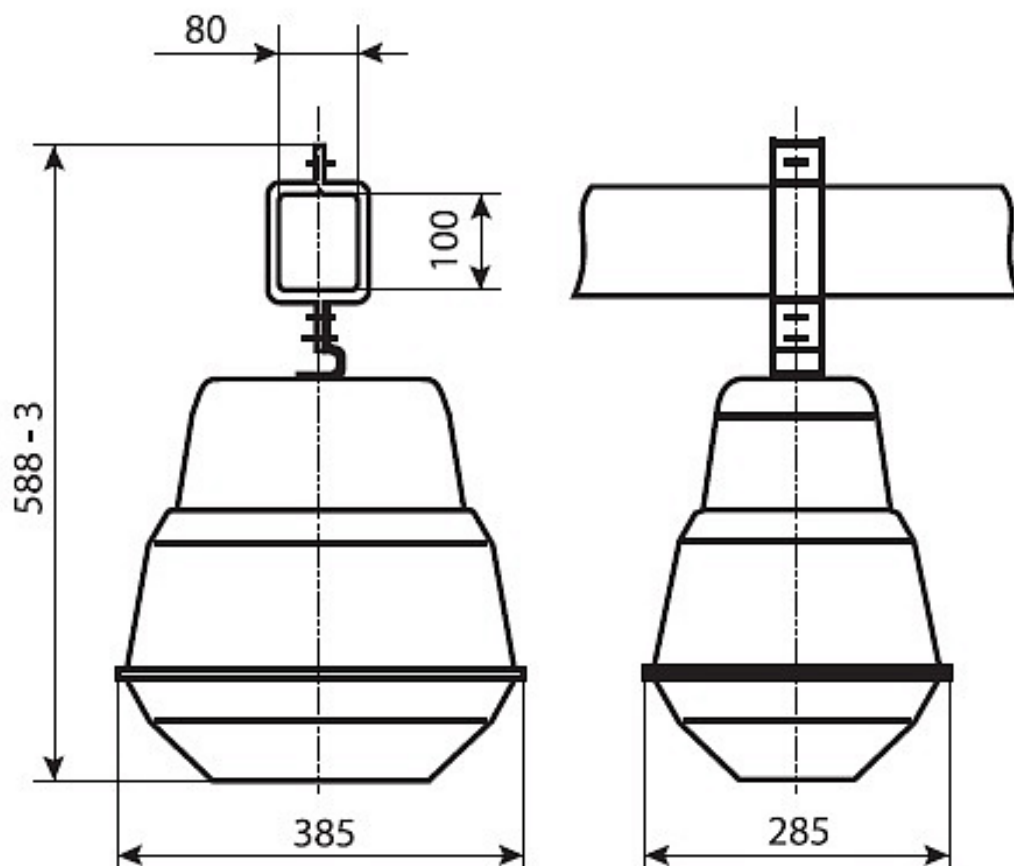

Чертеж

Примеры использования