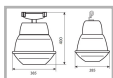

PCY17-125-002 : ШБ (б/стекла трос)

Код 01011

Особенности

- Эконом сегмент. Подвесной светильник для разных задач
- Ударопрочное защитное стекло: светостабилизированный поликарбонат, сохраняет коэффициент пропускания с течением времени
- Корпус: стальной с порошковым покрытием, устойчивый к агрессивной среде
- Отражатель: алюминиевый анодированный, с высоким коэффициентом отражения
- Цветовая температура, цветопередача и световой поток определяются лампой. Лампа в комплект поставки не входит.

Цвет

По умолчанию:
Серый

Характеристики

Электрические			
Номинальная мощность	125 Вт	Напряжение сети	230 ± 10% В
Частота питания	50±10% Гц	Коэффициент мощности, не менее	0,85
Класс защиты от поражения электрическим током	1		
Светотехнические			
Световой поток	6300 лм	Коэффициент полезного действия	64 %
Тип КСС	широкая боковая		
Эксплуатационные			
Тип источника света	ДРЛ	Количество основных источников света	1
Патрон	E27	Способ установки светильника	Подвесной
Климатическое исполнение	У1	Степень защиты светильника	IP23
Степень защиты оптического отсека	IP23	Степень защиты отсека ПРА	IP23
Тип ПРА	ЭМПРА	Способ крепления	на трос
Тип рассеивателя	нет	Масса	5,7 кг
Габариты ДхШхВ	385x285x385 мм	Срок службы светильника	10 лет
Гарантийный срок	18 мес		
Параметры источника света			
Срок службы при температуре 25° С	7000 ч