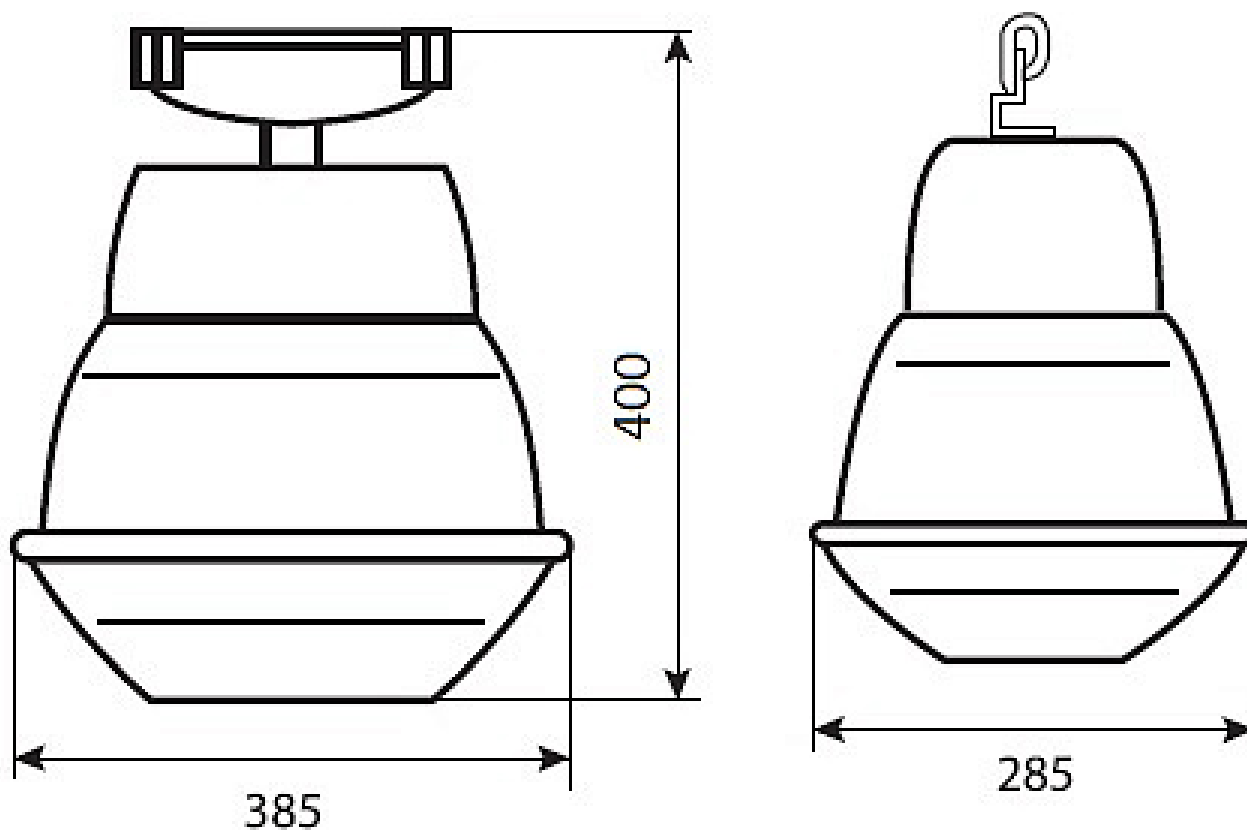

Чертеж

Примеры использования