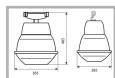

PCY17-125-001 : ШБ (с/стеклом трос)

Код 00357

Особенности

- Эконом сегмент. Подвесной светильник для разных задач
- Ударопрочное защитное стекло: светостабилизированный поликарбонат, сохраняет коэффициент пропускания с течением времени
- Корпус: стальной с порошковым покрытием, устойчивый к агрессивной среде
- Отражатель: алюминиевый анодированный, с высоким коэффициентом отражения
- Цветовая температура, цветопередача и световой поток определяются лампой. Лампа в комплект поставки не входит.

Цвет

По умолчанию:
Серый

Характеристики

Электрические			
Номинальная мощность	125 Вт	Напряжение сети	230 ± 10% В
Частота питания	50±10% Гц	Коэффициент мощности, не менее	0,85
Класс защиты от поражения электрическим током	1		
Светотехнические			
Световой поток	20000 лм	Коэффициент полезного действия	65 %
Тип КСС	широкая боковая		
Параметры источника света			
Срок службы при температуре 25° С	7000 ч		
Эксплуатационные			
Тип источника света	ДРЛ	Количество основных источников света	1
Патрон	E27	Способ установки светильника	Подвесной
Климатическое исполнение	У1	Степень защиты светильника	IP53
Степень защиты оптического отсека	IP53	Степень защиты отсека ПРА	IP23
Тип ПРА	ЭМПРА	Способ крепления	на трос
Тип рассеивателя	прозрачный	Масса	6,3 кг
Габариты ДхШхВ	385x285x465 мм	Срок службы светильника	10 лет
Гарантийный срок	18 мес