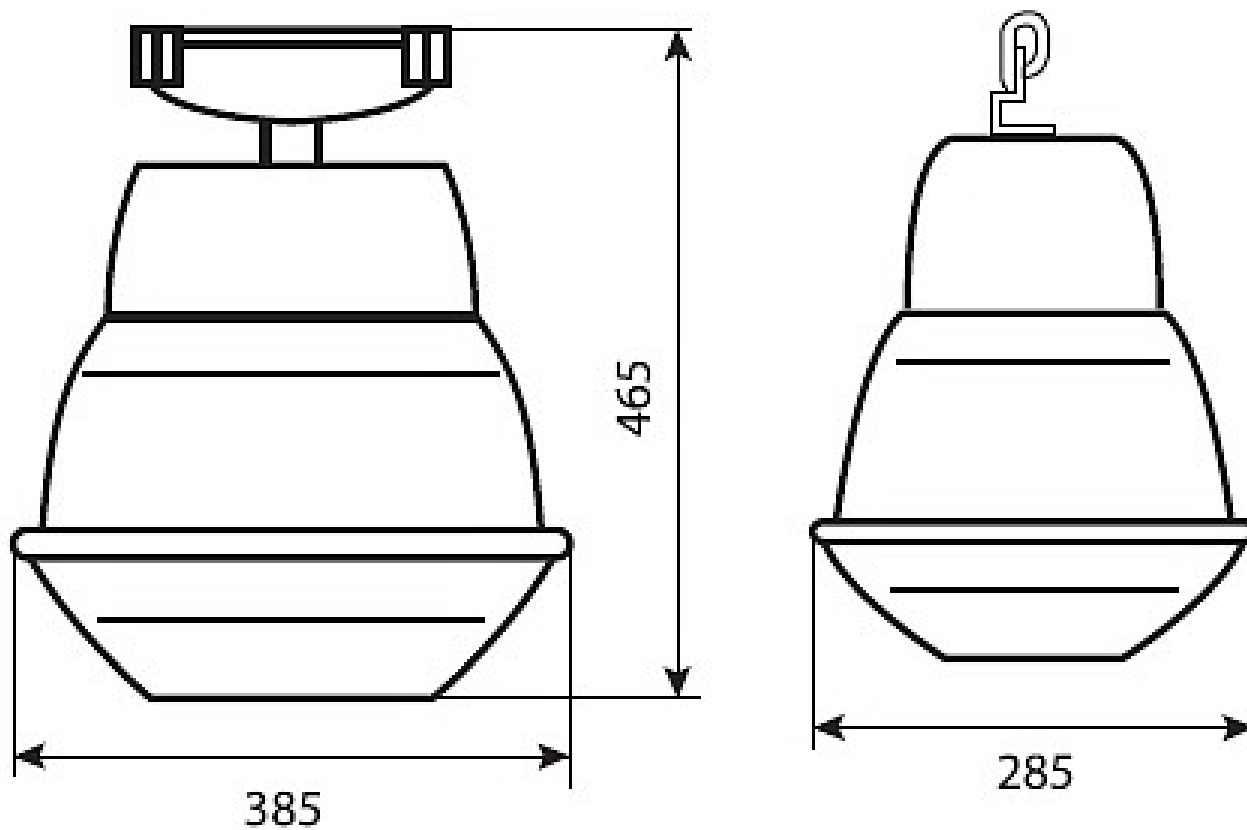

Чертеж

Примеры использования