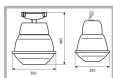

ГСУ17-70-001 : ШО (с/стеклом трос)

Код 00976

Особенности

- Эконом сегмент. Подвесной светильник для разных задач
- Ударопрочное защитное стекло: светостабилизированный поликарбонат, сохраняет коэффициент пропускания с течением времени
- Корпус: стальной с порошковым покрытием, устойчивый к агрессивной среде
- Отражатель: алюминиевый анодированный, с высоким коэффициентом отражения
- Цветовая температура, цветопередача и световой поток определяются лампой. Лампа в комплект поставки не входит.

Цвет

По умолчанию:
Серый

Характеристики

Электрические			
Номинальная мощность	70 Вт	Напряжение сети	230 ± 10% В
Частота питания	50±10% Гц	Коэффициент мощности, не менее	0,85
Класс защиты от поражения электрическим током	1		
Светотехнические			
Световой поток	5200 лм	Коэффициент полезного действия	64 %
Тип КСС	широкая осевая		
Параметры источника света			
Срок службы при температуре 25° С	12000 ч		
Эксплуатационные			
Тип источника света	ДРИ	Количество основных источников света	1
Патрон	E27	Способ установки светильника	Подвесной
Климатическое исполнение	УХЛ1	Степень защиты светильника	IP53
Степень защиты оптического отсека	IP53	Степень защиты отсека ПРА	IP23
Тип ПРА	ЭМПРА	Способ крепления	на трос
Тип рассеивателя	прозрачный	Масса	6,4 кг
Габариты ДхШхВ	385x285x465 мм	Срок службы светильника	10 лет
Гарантийный срок	18 мес