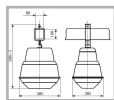

ГСУ17-250-003

Код 00981

Цена от 6 192 руб.

Особенности

- Эконом сегмент. Подвесной светильник для разных задач
- Ударопрочное защитное стекло: светостабилизированный поликарбонат, сохраняет коэффициент пропускания с течением времени
- Корпус: стальной с порошковым покрытием, устойчивый к агрессивной среде
- Отражатель: алюминиевый анодированный, с высоким коэффициентом отражения
- Цветовая температура, цветопередача и световой поток определяются лампой. Лампа в комплект поставки не входит.

Цвет

По умолчанию:
RAL7040

Характеристики

Электрические			
Номинальная мощность	250 Вт	Напряжение сети	230 ± 10% В
Частота питания	50±10% Гц	Коэффициент мощности, не менее	0,85
Класс защиты от поражения электрическим током	1	Потребляемая мощность	272 Вт
Светотехнические			
Световой поток	20000 лм	Коэффициент полезного действия	72 %
Тип КСС	широкая боковая		
Эксплуатационные			
Тип источника света	ДРИ	Количество основных источников света	1
Патрон	E40	Способ установки светильника	Подвесной
Климатическое исполнение	УХЛ1	Степень защиты светильника	IP53
Степень защиты оптического отсека	IP53	Степень защиты отсека ПРА	IP23
Тип ПРА	ЭМПРА	Способ крепления	брус
Масса	7,8 кг	Габариты ДхШхВ	385x285x588 мм
Срок службы светильника	10 лет	Гарантийный срок	18 мес
Параметры источника света			
Срок службы при температуре 25° С	30000