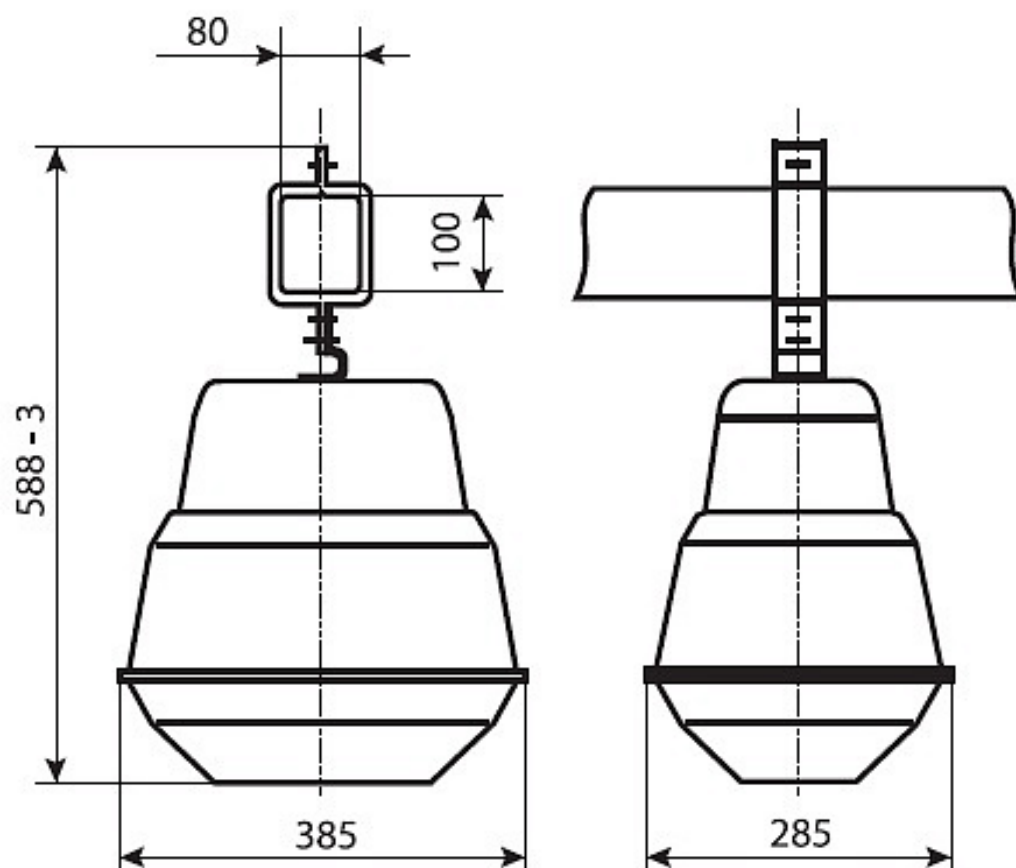

Чертеж

Примеры использования