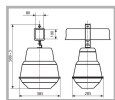

ГСУ17-100-003 : ШБ (с/стеклом брус)

Код 00979

Особенности

- Эконом сегмент. Подвесной светильник для разных задач
- Ударопрочное защитное стекло: светостабилизированный поликарбонат, сохраняет коэффициент пропускания с течением времени
- Корпус: стальной с порошковым покрытием, устойчивый к агрессивной среде
- Отражатель: алюминиевый анодированный, с высоким коэффициентом отражения
- Цветовая температура, цветопередача и световой поток определяются лампой. Лампа в комплект поставки не входит.

Цвет

По умолчанию:
Серый

Характеристики

Электрические			
Номинальная мощность	100 Вт	Напряжение сети	230 ± 10% В
Частота питания	50±10% Гц	Коэффициент мощности, не менее	0,85
Класс защиты от поражения электрическим током	1		
Светотехнические			
Световой поток	8500 лм	Коэффициент полезного действия	72 %
Тип КСС	широкая боковая		
Параметры источника света			
Срок службы при температуре 25° С	15000 ч		
Эксплуатационные			
Тип источника света	ДРИ	Количество основных источников света	1
Патрон	E27	Способ установки светильника	Подвесной
Климатическое исполнение	УХЛ1	Степень защиты светильника	IP53
Степень защиты оптического отсека	IP53	Степень защиты отсека ПРА	IP23
Тип ПРА	ЭМПРА	Способ крепления	брус
Тип рассеивателя	прозрачный	Масса	6,8 кг
Габариты ДхШхВ	385x285x588 мм	Срок службы светильника	10 лет
Гарантийный срок	18 мес