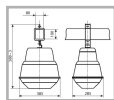

ГСУ17-100-003 : ШБ (с/стеклом брус)

Код 00979

Особенности

- Эконом сегмент. Подвесной светильник для разных задач
- Ударопрочное защитное стекло: светостабилизированный поликарбонат, сохраняет коэффициент пропускания с течением времени
- Корпус: стальной с порошковым покрытием, устойчивый к агрессивной среде
- Отражатель: алюминиевый анодированный, с высоким коэффициентом отражения
- Цветовая температура, цветопередача и световой поток определяются лампой. Лампа в комплект поставки не входит.

Цвет

По умолчанию:
Серый

Характеристики

Электрические			
Номинальная мощность	100 Вт	Напряжение сети	230 ± 10% В
Частота питания	50±10% Гц	Коэффициент мощности, не менее	0,85
Класс защиты от поражения электрическим током	1		
Светотехнические			
Световой поток	8500 лм	Коэффициент полезного действия	72 %
Тип КСС	широкая боковая		
Параметры источника света			
Срок службы при температуре 25° С	15000 ч		
Эксплуатационные			
Тип источника света	ДРИ	Количество основных источников света	1
Патрон	E27	Способ установки светильника	Подвесной
Климатическое исполнение	УХЛ1	Степень защиты светильника	IP53
Степень защиты оптического отсека	IP53	Степень защиты отсека ПРА	IP23
Тип ПРА	Е (электромагнитный источник)	Способ крепления	брус
Тип рассеивателя	прозрачный	Масса	6,8 кг
Габариты ДхШхВ	385x285x588 мм	Срок службы светильника	10 лет
Гарантийный срок	18 мес