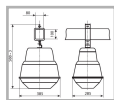

ГСУ17-100-003 : ШБ (с/стеклом брус)

Код 00979

Особенности

- Эконом сегмент. Подвесной светильник для разных задач
- Ударопрочное защитное стекло: светостабилизированный поликарбонат, сохраняет коэффициент пропускания с течением времени
- Корпус: стальной с порошковым покрытием, устойчивый к агрессивной среде
- Отражатель: алюминиевый анодированный, с высоким коэффициентом отражения
- Цветовая температура, цветопередача и световой поток определяются лампой. Лампа в комплект поставки не входит.

Цвет

По умолчанию:
Серый

Характеристики

Электрические			
Номинальная мощность	100 Вт	Напряжение сети	230 ± 10% В
Частота питания	50±10% Гц	Коэффициент мощности, не менее	0,85
Класс защиты от поражения электрическим током	1		
Светотехнические			
Световой поток	8500 лм	Коэффициент полезного действия	72 %
Тип КСС	широкая боковая		
Эксплуатационные			
Тип источника света	ДРИ	Количество основных источников света	1
Патрон	E27	Способ установки светильника	Подвесной
Климатическое исполнение	УХЛ1	Степень защиты светильника	IP53
Степень защиты оптического отсека	IP53	Степень защиты отсека ПРА	IP23
Тип ПРА	ЭМПРА	Способ крепления	брус
Тип рассеивателя	прозрачный	Масса	6,8 кг
Габариты ДхШхВ	385x285x588 мм	Срок службы светильника	10 лет
Гарантийный срок	18 мес		
Параметры источника света			
Срок службы при температуре 25° С	15000 ч