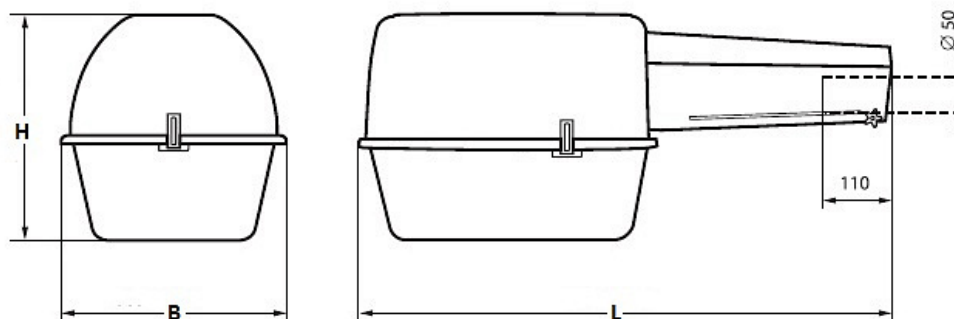

Чертеж

Примеры использования