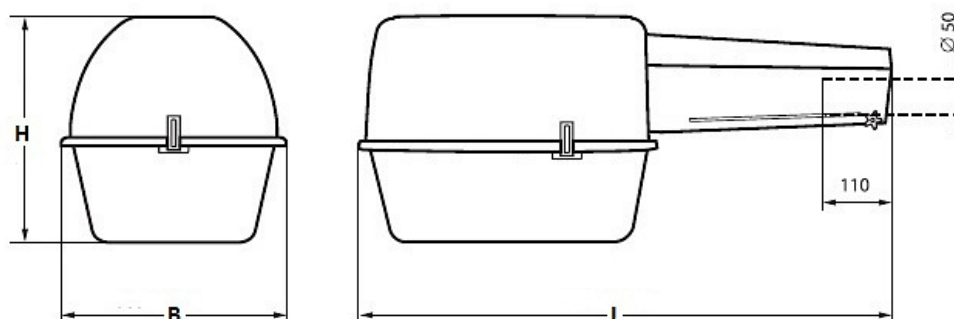

Чертеж

Примеры использования