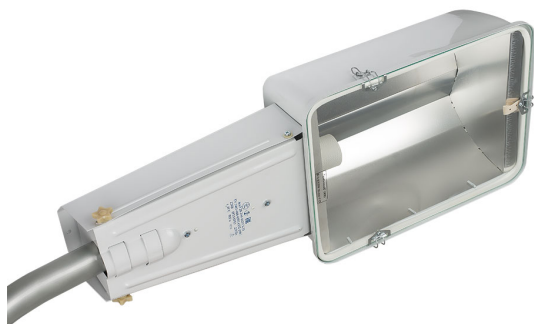

ЖКУ28-150-002 ПШО б/стекла

Код 01281

Особенности

- Эконом сегмент. От Кавказа до Якутии. Просто и надежно
- Ударопрочное защитное стекло: светостабилизированный полиметилметакрилат или силикатное закаленное, сохраняет коэффициент пропускания с течением времени
- Корпус: стальной с порошковым покрытием, устойчивый к агрессивной среде
- Отражатель: алюминиевый анодированный, с высоким коэффициентом отражения
- Легкий монтаж и возможность замены комплектующих
- Цветовая температура, цветопередача и световой поток определяются лампой. Лампа в комплект поставки не входит.

Цвет

По умолчанию:
Серый

Характеристики

Электрические			
Номинальная мощность	150 Вт	Напряжение сети	230 ± 10% В
Частота питания	50±10% Гц	Коэффициент мощности, не менее	0,85
Класс защиты от поражения электрическим током	1		
Светотехнические			
Световой поток	15000 лм	Коэффициент полезного действия	81 %
Тип КСС	полуширокая		
Параметры источника света			
Срок службы при температуре 25° С	20000 ч		
Эксплуатационные			
Тип источника света	ДНаТ	Количество основных источников света	1
Патрон	E40	Способ установки светильника	Консольный
Климатическое исполнение	УХЛ1	Степень защиты светильника	IP23
Степень защиты оптического отсека	IP23	Степень защиты отсека ПРА	IP23
Тип ПРА	Е (электромагнитный источник)	Тип рассеивателя	нет
Масса	8,2 кг	Габариты ДхШхВ	825x365x195 мм