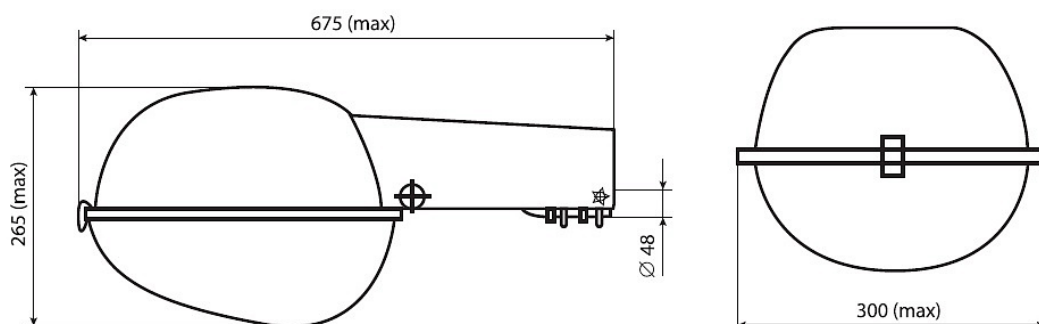

Чертеж

Примеры использования