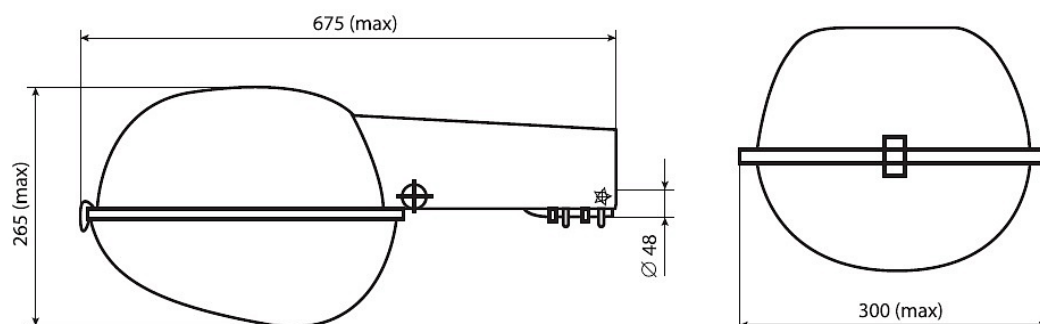

Чертеж

Примеры использования