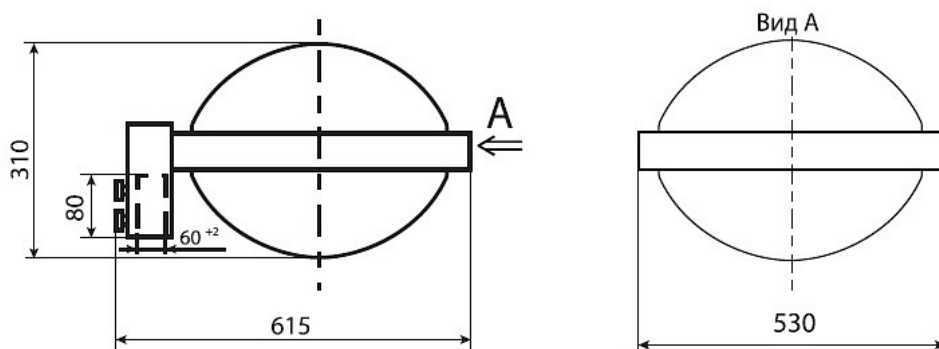

Чертеж

Примеры использования