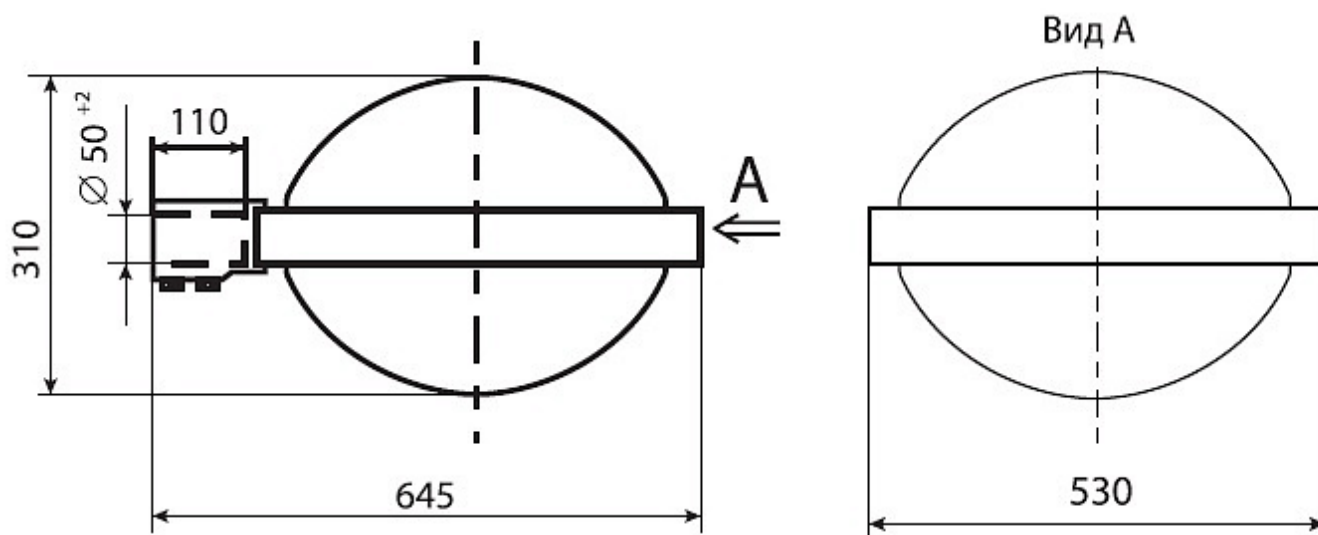

Чертеж

Примеры использования