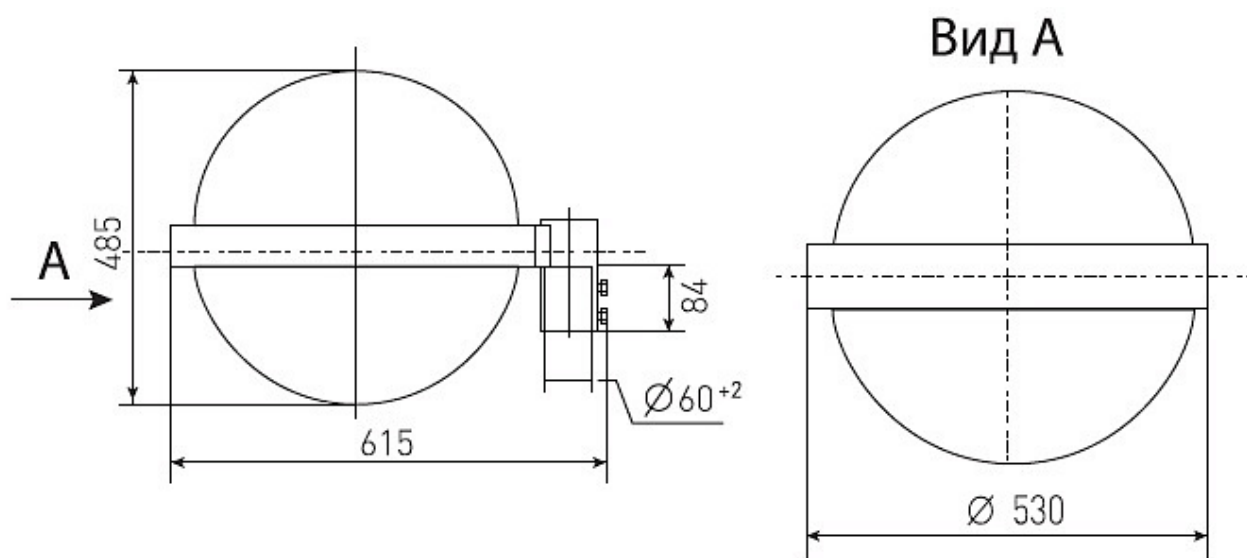

Чертеж

Примеры использования