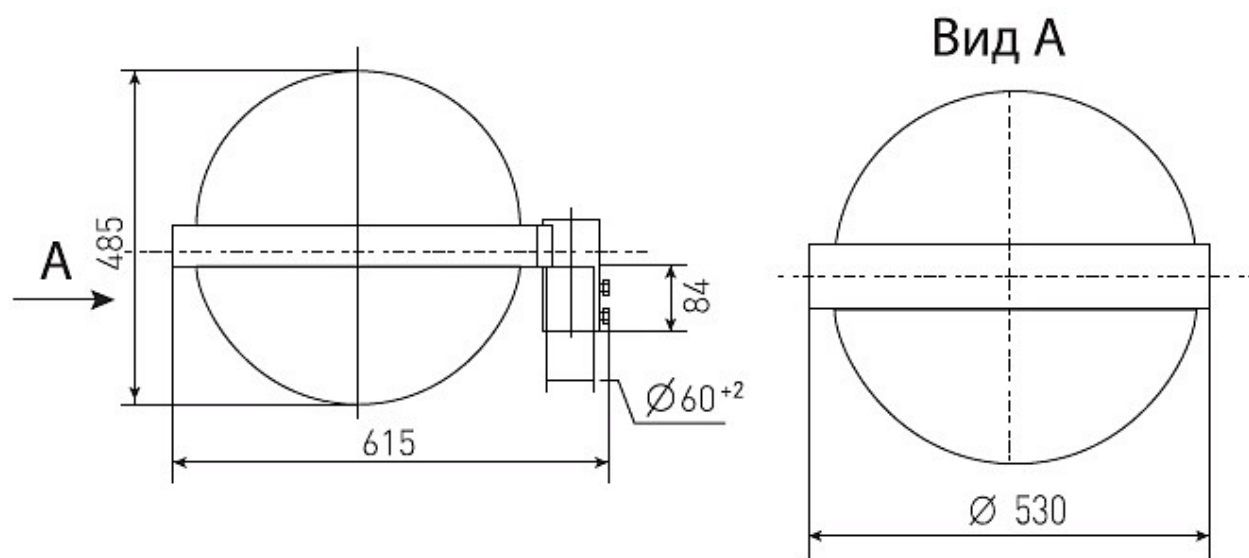

Чертеж

Примеры использования