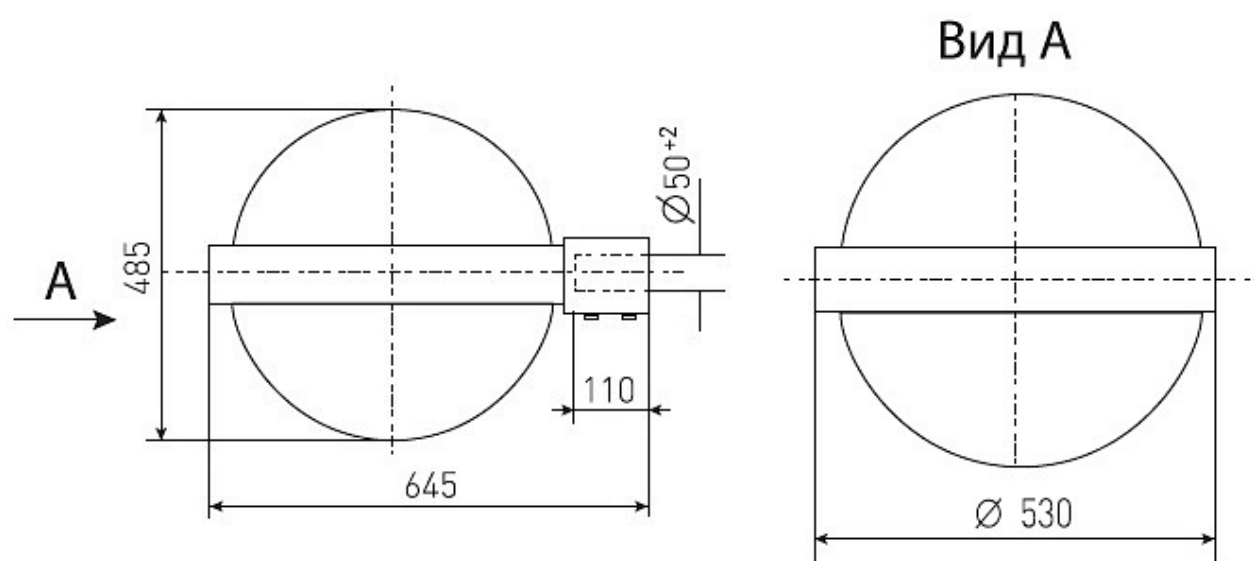

Чертеж

Примеры использования