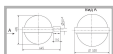

PKY24-80-001 : ШО (с/стеклом)

Код 00956

Особенности

- Премиальный сегмент. Отлично подходит для высоких опор. Преображает улицы
- Ударопрочное защитное стекло: светостабилизированный полиметилметакрилат, сохраняет коэффициент пропускания с течением времени
- Корпус: термостойкая ударопрочная пластмасса
- Отражатель: алюминиевый анодированный, с высоким коэффициентом отражения
- Цветовая температура, цветопередача и световой поток определяются лампой. Лампа в комплект поставки не входит.

Цвет

По умолчанию:
Серый

Характеристики

Электрические			
Номинальная мощность	80 Вт	Напряжение сети	230 ± 10% В
Частота питания	50±10% Гц	Коэффициент мощности, не менее	0,85
Класс защиты от поражения электрическим током	1		
Светотехнические			
Световой поток	3800 лм	Коэффициент полезного действия	85 %
Тип КСС	широкая осевая		
Параметры источника света			
Срок службы при температуре 25° С	7000 ч		
Эксплуатационные			
Тип источника света	ДРЛ	Количество основных источников света	1
Патрон	E27	Способ установки светильника	Консольный
Климатическое исполнение	У1	Степень защиты светильника	IP54
Степень защиты оптического отсека	IP54	Тип ПРА	Е (электромагнитный источник)
Тип рассеивателя	прозрачный	Масса	12,9 кг
Габариты ДхШхВ	645x530x485 мм	Срок службы светильника	10 лет
Гарантийный срок	18 мес