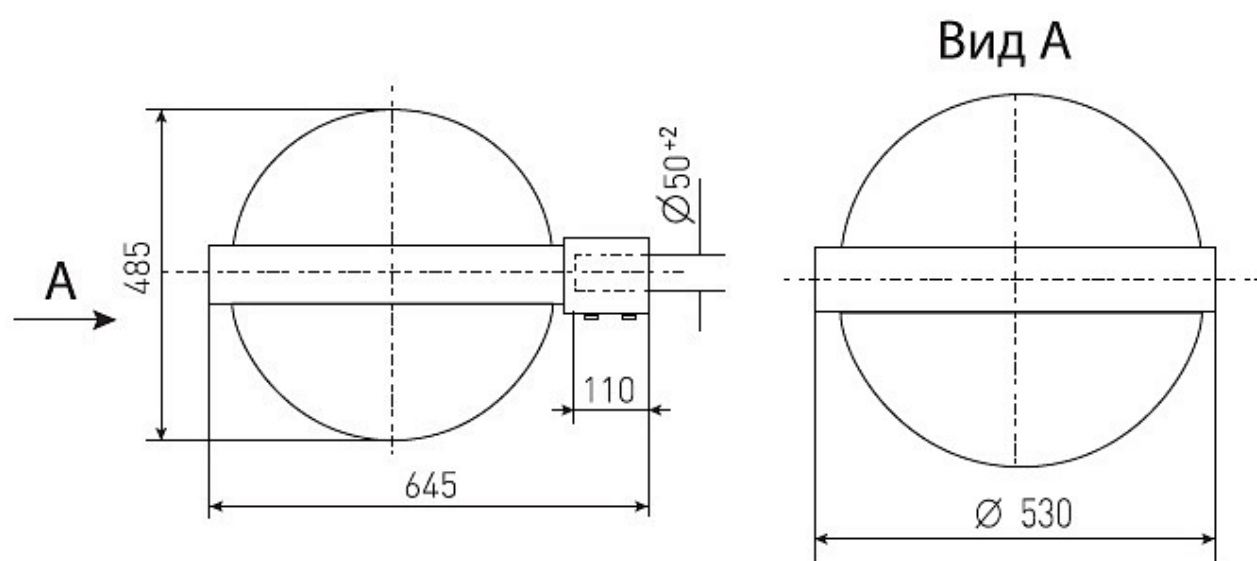

Чертеж

Примеры использования