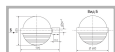

РКУ24-400-001 : ШБ (с/стеклом)

Код 00233

Особенности

- Премиальный сегмент. Отлично подходит для высоких опор. Преображает улицы
- Ударопрочное защитное стекло: светостабилизированный полиметилметакрилат, сохраняет коэффициент пропускания с течением времени
- Корпус: термостойкая ударопрочная пластмасса
- Отражатель: алюминиевый анодированный, с высоким коэффициентом отражения
- Цветовая температура, цветопередача и световой поток определяются лампой. Лампа в комплект поставки не входит.

Цвет

По умолчанию:
Серый

Характеристики

Электрические			
Номинальная мощность	400 Вт	Напряжение сети	230 ± 10% В
Частота питания	50±10% Гц	Коэффициент мощности, не менее	0,85
Класс защиты от поражения электрическим током	1		
Светотехнические			
Коэффициент полезного действия	80 %	Тип КСС	широкая боковая
Параметры источника света			
Срок службы при температуре 25° С	15000 ч		
Эксплуатационные			
Тип источника света	ДРЛ	Количество основных источников света	1
Патрон	E40	Способ установки светильника	Консольный
Климатическое исполнение	У1	Степень защиты светильника	IP54
Степень защиты оптического отсека	IP54	Тип ПРА	E (электромагнитный источник)
Тип рассеивателя	прозрачный	Масса	17,5 кг
Габариты ДхШхВ	795x680x635 мм	Срок службы светильника	10 лет
Гарантийный срок	18 мес