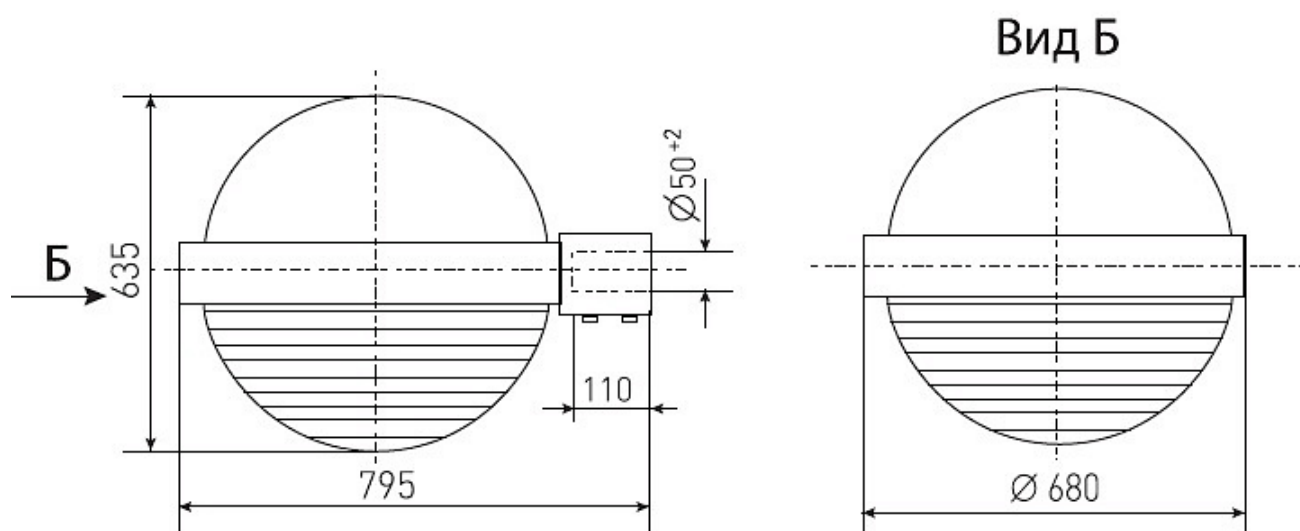

Чертеж

Примеры использования