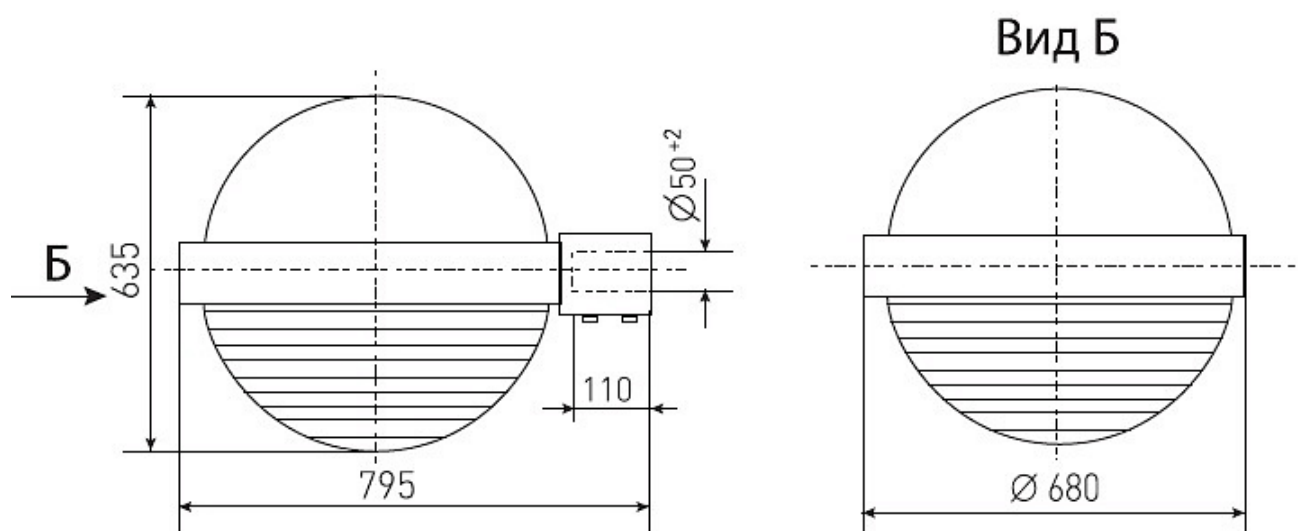

Чертеж

Примеры использования