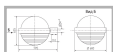

РКУ24-250-001 : ШБ (с/стеклом)

Код 00232

Особенности

- Премиальный сегмент. Отлично подходит для высоких опор. Преображает улицы
- Ударопрочное защитное стекло: светостабилизированный полиметилметакрилат, сохраняет коэффициент пропускания с течением времени
- Корпус: термостойкая ударопрочная пластмасса
- Отражатель: алюминиевый анодированный, с высоким коэффициентом отражения
- Цветовая температура, цветопередача и световой поток определяются лампой. Лампа в комплект поставки не входит.

Цвет

По умолчанию:
Серый

Характеристики

Электрические			
Номинальная мощность	250 Вт	Напряжение сети	230 ± 10% В
Частота питания	50±10% Гц	Коэффициент мощности, не менее	0,85
Класс защиты от поражения электрическим током	1		
Светотехнические			
Световой поток	13000 лм	Коэффициент полезного действия	82 %
Тип КСС	широкая осевая		
Параметры источника света			
Срок службы при температуре 25° С	10000 ч		
Эксплуатационные			
Тип источника света	ДРЛ	Количество основных источников света	1
Патрон	E40	Способ установки светильника	Консольный
Климатическое исполнение	У1	Степень защиты светильника	IP54
Степень защиты оптического отсека	IP54	Тип ПРА	Е (электромагнитный источник)
Тип рассеивателя	прозрачный	Масса	16,5 кг
Габариты ДхШхВ	795х680х635 мм	Срок службы светильника	10 лет
Гарантийный срок	18 мес