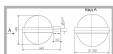

РКУ24-125-001 : ШО (с/стеклом)

Код 00231

Особенности

- Премиальный сегмент. Отлично подходит для высоких опор. Преображает улицы
- Ударопрочное защитное стекло: светостабилизированный полиметилметакрилат, сохраняет коэффициент пропускания с течением времени
- Корпус: термостойкая ударопрочная пластмасса
- Отражатель: алюминиевый анодированный, с высоким коэффициентом отражения
- Цветовая температура, цветопередача и световой поток определяются лампой. Лампа в комплект поставки не входит.

Цвет

По умолчанию:
Серый

Характеристики

Электрические			
Номинальная мощность	125 Вт	Напряжение сети	230 ± 10% В
Частота питания	50±10% Гц	Коэффициент мощности, не менее	0,85
Класс защиты от поражения электрическим током	1		
Светотехнические			
Световой поток	6300 лм	Коэффициент полезного действия	82 %
Тип КСС	широкая осевая		
Параметры источника света			
Срок службы при температуре 25° С	7000 ч		
Эксплуатационные			
Тип источника света	ДРЛ	Количество основных источников света	1
Патрон	E27	Способ установки светильника	Консольный
Климатическое исполнение	У1	Степень защиты светильника	IP54
Степень защиты оптического отсека	IP54	Тип ПРА	Е (электромагнитный источник)
Тип рассеивателя	прозрачный	Масса	13,1 кг
Габариты ДхШхВ	645x530x485 мм	Срок службы светильника	10 лет
Гарантийный срок	18 мес