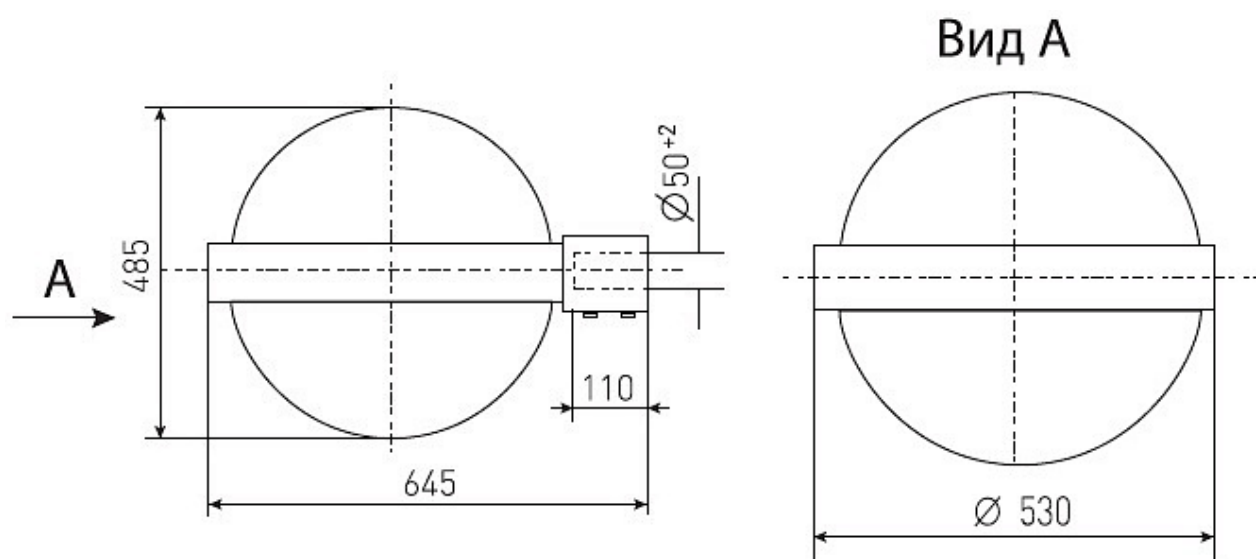

Чертеж

Примеры использования