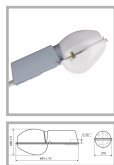

## ЖКУ21-70-004 Гелиос : ШО (с/стеклом)

Код 00163

### Особенности

- Массовый сегмент. Отлично показал себя в освещении типовых жилых микрорайонов
- Ударопрочное защитное стекло: светостабилизированный поликарбонат, сохраняет коэффициент пропускания с течением времени
- Корпус-крышка: термостойкая ударопрочная пластмасса
- Отражатель: алюминиевый анодированный, с высоким коэффициентом отражения
- Основание: стальное с порошковым покрытием, устойчивое к агрессивной среде
- Цветовая температура, цветопередача и световой поток определяются лампой. Лампа в комплект поставки не входит.