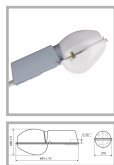

ЖКУ21-70-003 Гелиос : ШБ (с/стеклом)

Код 00162

Особенности

- Массовый сегмент. Отлично показал себя в освещении типовых жилых микрорайонов
- Ударопрочное защитное стекло: светостабилизированный поликарбонат, сохраняет коэффициент пропускания с течением времени
- Корпус-крышка: термостойкая ударопрочная пластмасса
- Отражатель: алюминиевый анодированный, с высоким коэффициентом отражения
- Основание: стальное с порошковым покрытием, устойчивое к агрессивной среде
- Цветовая температура, цветопередача и световой поток определяются лампой. Лампа в комплект поставки не входит.

Цвет

По умолчанию:
Серый

Характеристики

Электрические			
Номинальная мощность	70 Вт	Напряжение сети	230 ± 10% В
Частота питания	50 Гц	Коэффициент мощности, не менее	0,85
Класс защиты от поражения электрическим током	1		
Светотехнические			
Световой поток	6000 лм	Коэффициент полезного действия	80 %
Тип КСС	широкая боковая		
Эксплуатационные			
Тип источника света	ДНаТ	Количество основных источников света	1
Патрон	E27	Способ установки светильника	Консольный
Климатическое исполнение	УХЛ1	Степень защиты светильника	IP54
Степень защиты оптического отсека	IP54	Степень защиты отсека ПРА	IP23
Тип ПРА	ЭМПРА	Тип рассеивателя	прозрачный
Масса	4,4 кг	Габариты ДхШхВ	645x270x260 мм
Срок службы светильника	10 лет	Гарантийный срок	18 мес
Период разгорания до 100% светового потока	15-20 мин		
Параметры источника света			