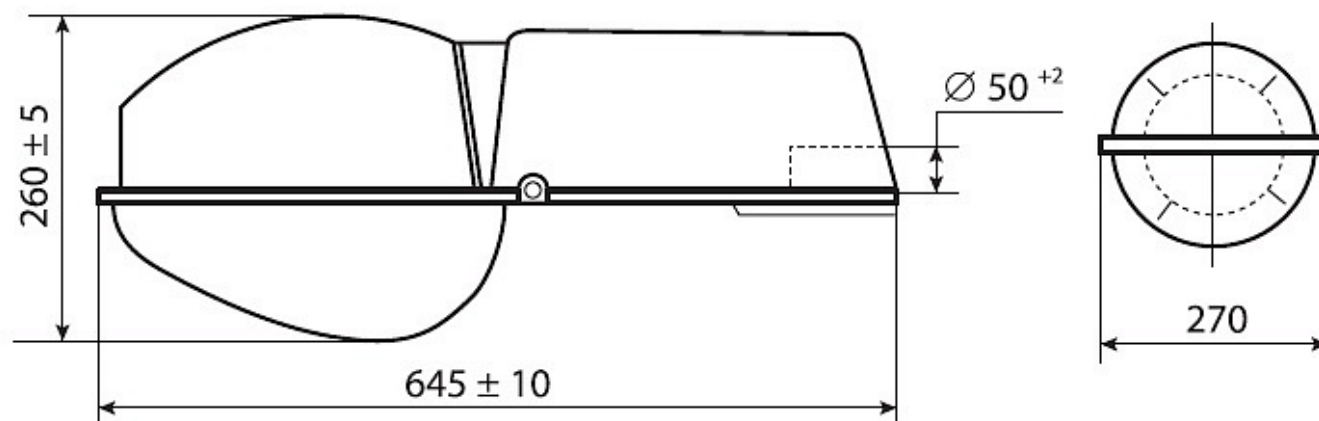

Чертеж

Примеры использования