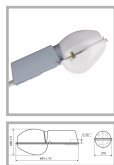

ЖКУ21-150-005 Гелиос : ШБ (б/стекла)

Код 00153

Особенности

- Массовый сегмент. Отлично показал себя в освещении типовых жилых микрорайонов
- Ударопрочное защитное стекло: светостабилизированный поликарбонат, сохраняет коэффициент пропускания с течением времени
- Корпус-крышка: термостойкая ударопрочная пластмасса
- Отражатель: алюминиевый анодированный, с высоким коэффициентом отражения
- Основание: стальное с порошковым покрытием, устойчивое к агрессивной среде
- Цветовая температура, цветопередача и световой поток определяются лампой. Лампа в комплект поставки не входит.

Цвет

По умолчанию:
Серый

Характеристики

Электрические			
Номинальная мощность	150 Вт	Напряжение сети	230 ± 10% В
Частота питания	50 Гц	Коэффициент мощности, не менее	0,85
Класс защиты от поражения электрическим током	1		
Светотехнические			
Световой поток	15000 лм	Коэффициент полезного действия	88 %
Тип КСС	широкая боковая		
Эксплуатационные			
Тип источника света	ДНаТ	Количество основных источников света	1
Патрон	E40	Способ установки светильника	Консольный
Климатическое исполнение	УХЛ1	Степень защиты светильника	IP23
Степень защиты оптического отсека	IP23	Степень защиты отсека ПРА	IP23
Тип ПРА	ЭМПРА	Тип рассеивателя	нет
Масса	5 кг	Габариты ДхШхВ	645x270x165 мм
Срок службы светильника	10 лет	Гарантийный срок	18 мес
Период разгорания до 100% светового потока	15-20 мин		
Параметры источника света			